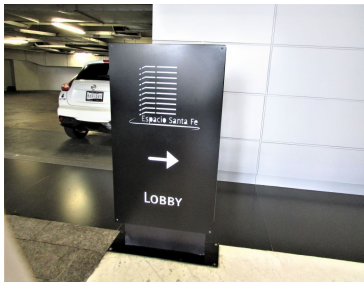

¡ENCONTRAMOS EL LUGAR PERFECTO PARA TI!

www.pinmx.com