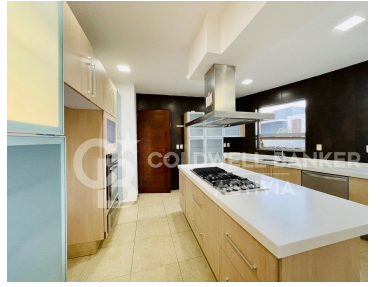

¡ENCONTRAMOS EL LUGAR PERFECTO PARA TI!

www.pinmx.com