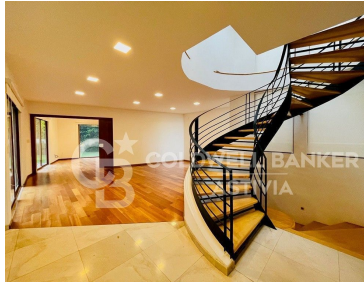

¡ENCONTRAMOS EL LUGAR PERFECTO PARA TI!

www.pinmx.com