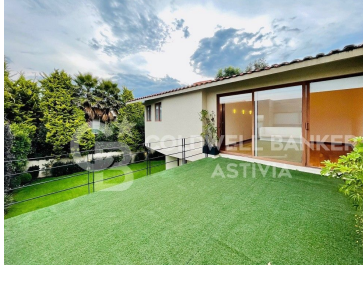

¡ENCONTRAMOS EL LUGAR PERFECTO PARA TI!

www.pinmx.com