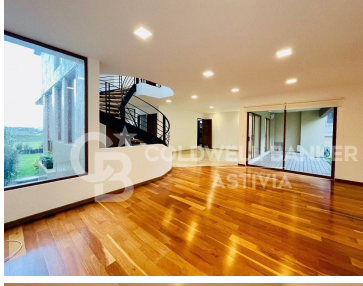

¡ENCONTRAMOS EL LUGAR PERFECTO PARA TI!

www.pinmx.com