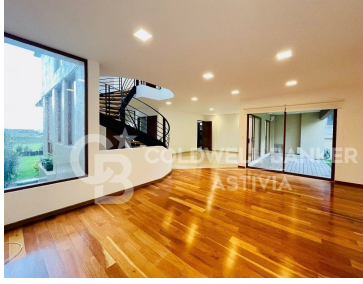

¡ENCONTRAMOS EL LUGAR PERFECTO PARA TI!

www.pinmx.com