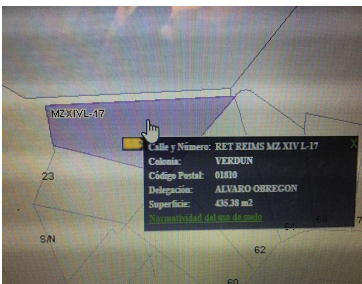

### COMENTARIOS DEL VENDEDOR

Terreno en Venta en VILLA VERDUN último!; fraccionamiento cerrado con excelente seguridad, el terreno está en una calle cerrada, colindando con un lado a una casa y al otro a pequeño jardín del área común, y por la parte de atrás colinda con un jardín del exclusivo fraccionamiento La CIMA, forma de trapecio con parte angosta al frente (11M APROX), amplia atrás, aprox 400m2 terreno plano, 30 poco declive y 70m2 de mucho declive , USO DE SUELO: H2-50-MB, HABITACIONAL, se pueden construir 2 casas. El frente es de 11 metros y 44m2 de fondo, bardeado y con puerta metálica. Documentación y pagos de predial al día. Citas con 24 hrs de anticipación, excelente inversión! ya no hay terrenos en esa zona. EasyBroker ID: EB-JN9288