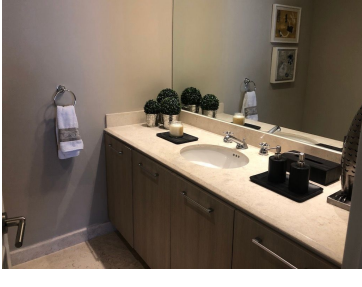

¡ENCONTRAMOS EL LUGAR PERFECTO PARA TI!

www.pinmx.com