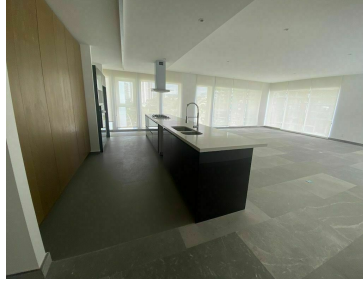

¡ENCONTRAMOS EL LUGAR PERFECTO PARA TI!

www.pinmx.com