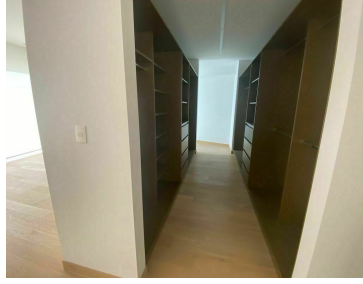

¡ENCONTRAMOS EL LUGAR PERFECTO PARA TI!

www.pinmx.com