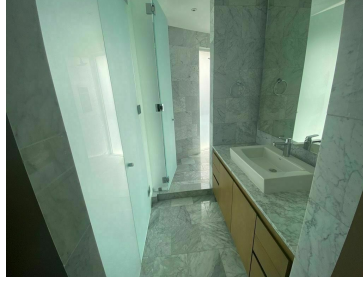

¡ENCONTRAMOS EL LUGAR PERFECTO PARA TI!

www.pinmx.com