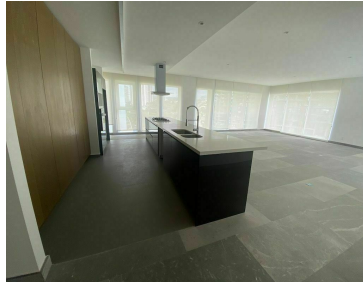

¡ENCONTRAMOS EL LUGAR PERFECTO PARA TI!

www.pinmx.com