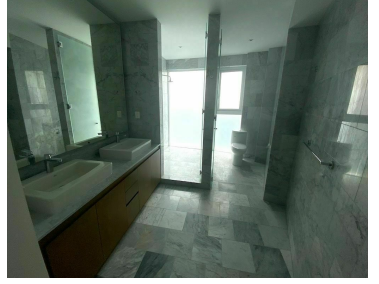

¡ENCONTRAMOS EL LUGAR PERFECTO PARA TI!

www.pinmx.com