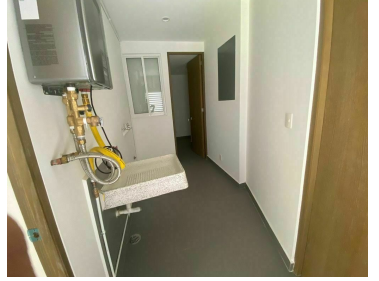

¡ENCONTRAMOS EL LUGAR PERFECTO PARA TI!

www.pinmx.com