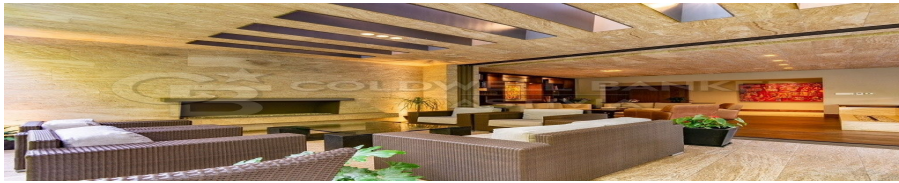

¡ENCONTRAMOS EL LUGAR PERFECTO PARA TI!

Código:
21665

\$ 11,500.00 MXN

¡ENCONTRAMOS EL LUGAR PERFECTO PARA TI!

Casa en Renta Cumbres de Santa Fe

Calle: Av. de los Poetas **Col:** San Mateo Tlaltenango,
Cuajimalpa de Morelos, Ciudad de México

COMENTARIOS DEL VENDEDOR

Preciosa casa en renta en Rio Hondo, el lugar más exclusivo dentro de Cumbres de Santa Fe con proyecto del despacho de arquitectos Carranza y Ruiz. En planta baja se encuentran Sala y comedor abiertos a una gran terraza de 75m2 con chimenea y jardín, cocina de muy buen tamaño, baño de visitas, Family Tv y estudio. En la planta alta se encuentran 3 recámaras con vestidor y baño, gran Family TV y todas con salida a una gran terraza de 70 m2. En otro piso se encuentra un despacho que puede también usarse como gimnasio con su medio baño. En sótano se encuentra el cuarto de servicio, lavandería con patio, baño de chóferes, 3 bodegas de muy buen tamaño y cochera para 6 autos con conexión para autos eléctricos. Toda la casa cuenta con calefacción hidrónica y la planta alta también tiene calefacción central. Paneles solares que se traducen en un gasto mínimo de Luz. Solo para Expatriados. EasyBroker ID: EB-LB6544