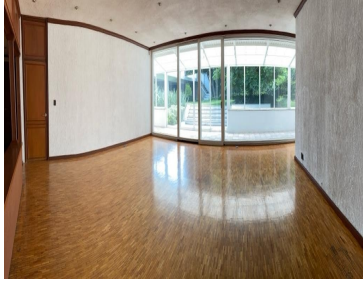

¡ENCONTRAMOS EL LUGAR PERFECTO PARA TI!

www.pinmx.com