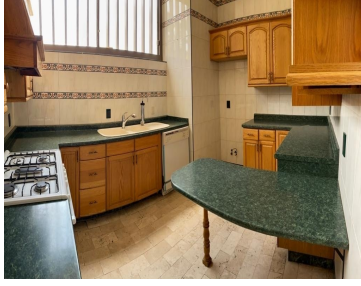

¡ENCONTRAMOS EL LUGAR PERFECTO PARA TI!

www.pinmx.com