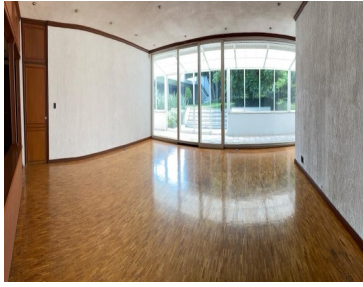

¡ENCONTRAMOS EL LUGAR PERFECTO PARA TI!

www.pinmx.com