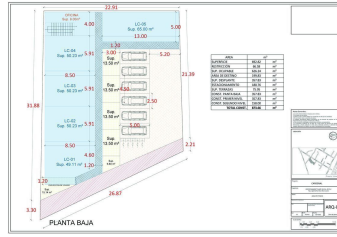

Plano

TORRE CARDENAL 10