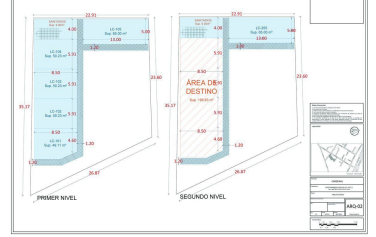

### COMENTARIOS DEL VENDEDOR

O locales comerciales desde 49 mts2 hasta 69 mts2, terraza, cajones de estacionamiento, área comun y servicios Rodeado de escuelas, universidades, supermercados, farmacias reservas naturales, campo de golf y cercano al aeropuerto y plazas comerciales hacen que zerezotla sea una excelente ubicación. Planta baja 5 locales comerciales de 49 mts2 a 65 mts ler nivel 5 locales comerciales de 49 mts2 a 65 mts. EasyBroker ID: EB-MQ4419

### DATOS DEL VENDEDOR

**Nombre:** admon.grupo.realiza@gmail.com

**Télefono:**2212780487

¡ENCONTRAMOS EL LUGAR PERFECTO PARA TI!

Render

TORRE CARDENAL 10

Ubicación

TORRE CARDENAL 10

TORRE CARDENAL 10

Plano

TORRE CARDENAL 10

Plano

[www.pinnmex.com](http://www.pinnmex.com)