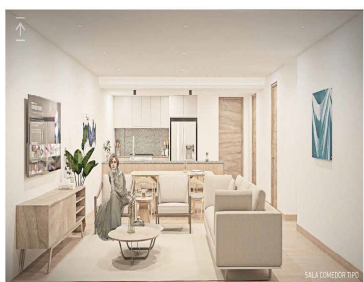

LUMBINI
NEW BEGINNINGS

Dpto.	Interiores	Terraza	Precio
PH	122	38	$8,150,000
1Q1	123	15	$7,000,000
1Q2	122	9	$6,660,000
2Q1	123	15	$6,730,000
2Q2	122	9	$6,410,000
PH1	123	15	APARTADO
PH2	122	9	APARTADO

*Incluye Bland Comfort de 45 mil patillas con accesorio director de aluminizado. Pisos en Bland Comfort privado a la carta, programa de fidelización.

BY TOP FLOOR®

Este lista de precios puede variar sin previo aviso. Precio de venta en su caso y sin IVA.