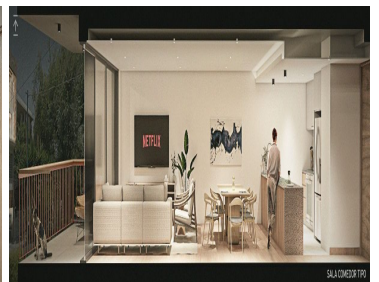

LUMBINI
NEW BEGINNINGS

Dpto.	Interiores	Terraza	Precio
PH	122	38	$8,150,000
1Q1	123	15	$7,000,000
1Q2	122	9	$6,660,000
2Q1	123	15	$6,730,000
2Q2	122	9	$6,410,000
PH1	123	15	APARTADO
PH2	122	9	APARTADO

*Incluye Bland Comfort de 45 mil patillas con accesorio director de aluminizado. Pisos en Bland Comfort privado a la carta, programa de fidelización.

BY TOP FLOOR®

Este lista de precios puede variar sin previo aviso. Precio de venta en su caso y sin IVA.