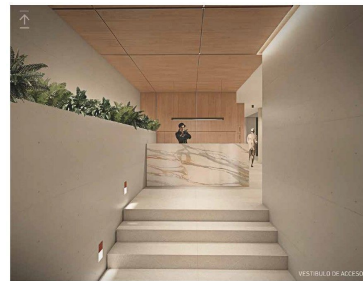

LUMBINI
NEW BEGINNINGS

Dpto.	Interiores	Terraza	Precio
PH	122	38	$8,150,000
1Q1	123	15	$7,000,000
1Q2	122	9	$6,660,000
2Q1	123	15	$6,730,000
2Q2	122	9	$6,410,000
PH1	123	15	APARTADO
PH2	122	9	APARTADO

*Incluye Bland Comfort de 45 mil patillas con accesorio director de aluminizado. Pisos en Bland Comfort privado a la carta, programa de fidelización.

BY TOP FLOOR®

Este lista de precios puede variar sin previo aviso. Precio de venta en su caso y sin IVA.