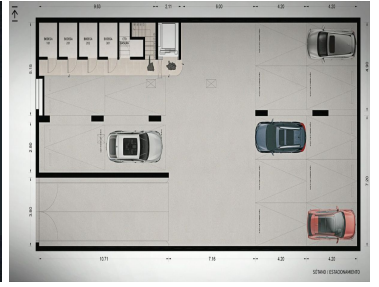

LUMBINI
NEW BEGINNINGS

Dpto.	Interiores	Terraza	Precio
PH	122	38	$8,150,000
1Q1	123	15	$7,000,000
1Q2	122	9	$6,660,000
2Q1	123	15	$6,730,000
2Q2	122	9	$6,410,000
PH1	123	15	APARTADO
PH2	122	9	APARTADO

*Incluye Bland Comfort de 45 mil patillas con accesorio director de aluminizado. Pisos en Bland Comfort privado a la carta, programa de fidelización.

BY TOP FLOOR®

Este lista de precios puede variar sin previo aviso. Precio de venta en su caso y sin IVA.