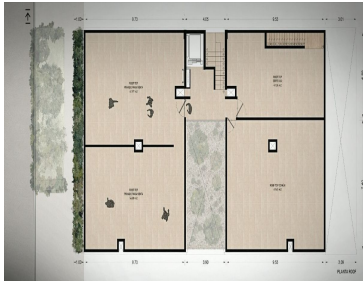

LUMBINI
NEW BEGINNINGS

Dpto.	Interiores	Terraza	Precio
PH	122	38	$8,150,000
1Q1	123	15	$7,000,000
1Q2	122	9	$6,660,000
2Q1	123	15	$6,730,000
2Q2	122	9	$6,410,000
PH1	123	15	APARTADO
PH2	122	9	APARTADO

*Incluye Bland Comfort de 45 mil patillas con accesorio director de aluminizado. Pisos en Bland Comfort privado a la carta, programa de fidelización.

BY TOP FLOOR®

Este lista de precios puede variar sin previo aviso. Precio de venta en su caso y sin IVA.