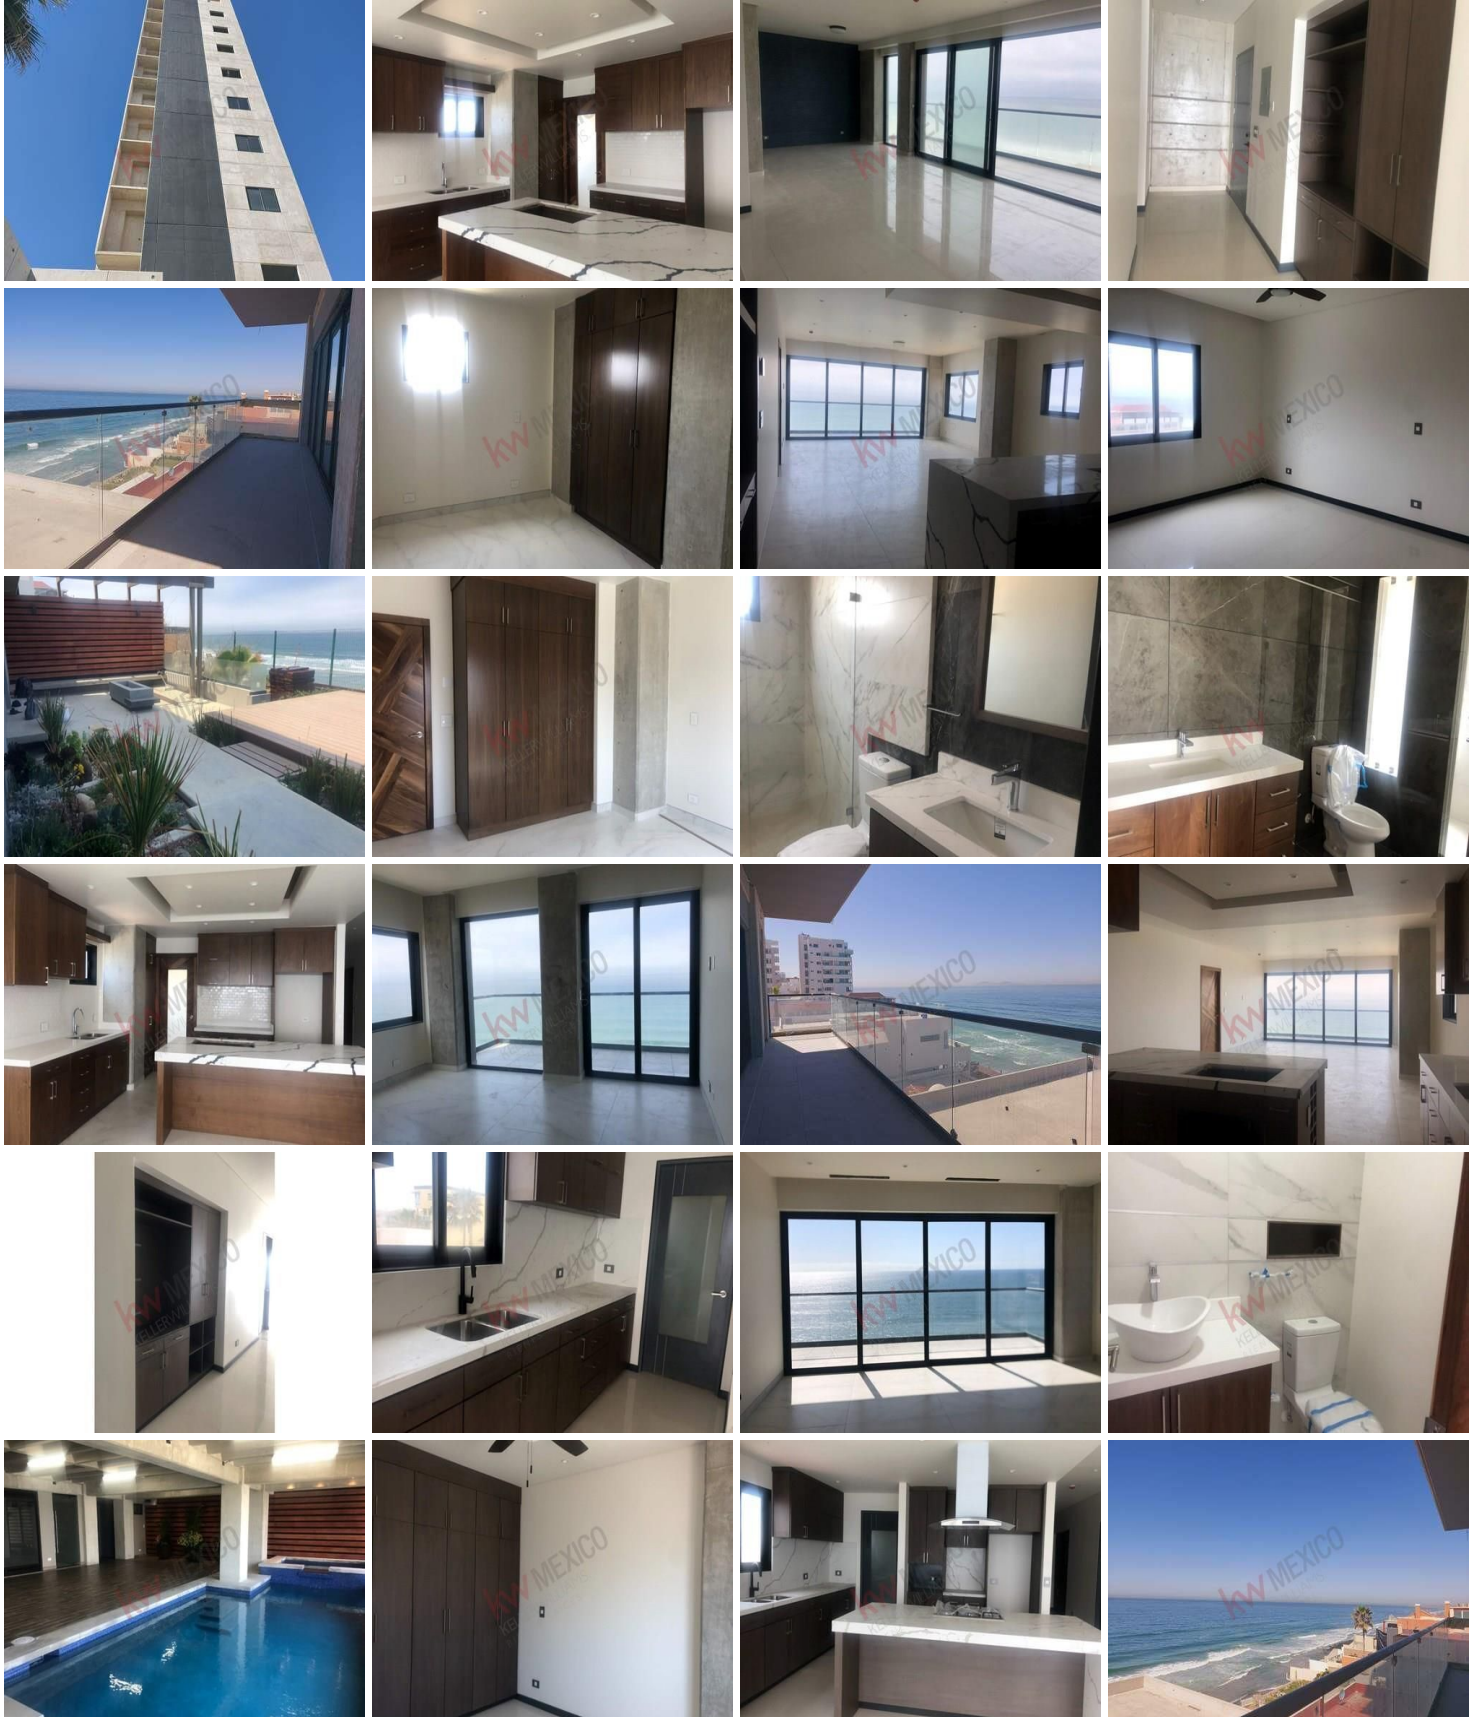

DATOS DEL VENDEDOR

Nombre: admon.grupo.realiza@gmail.com

Teléfono: 2212780487

¡ENCONTRAMOS EL LUGAR PERFECTO PARA TI!