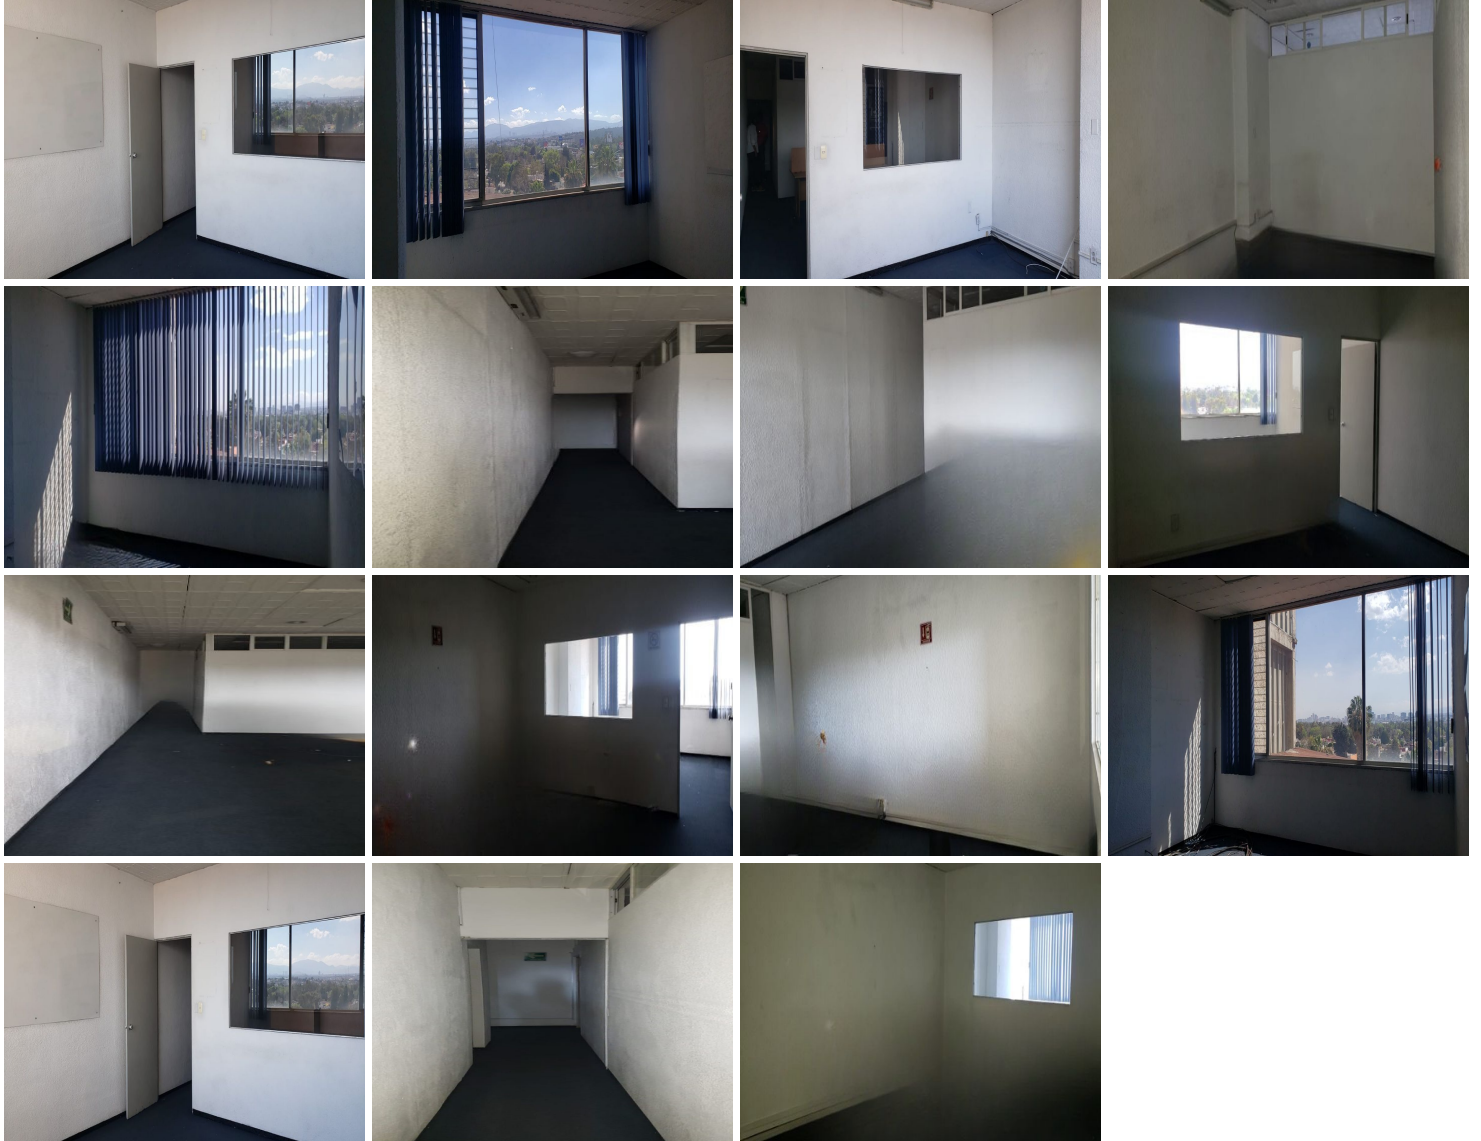

¡ENCONTRAMOS EL LUGAR PERFECTO PARA TI!

www.pinmx.com