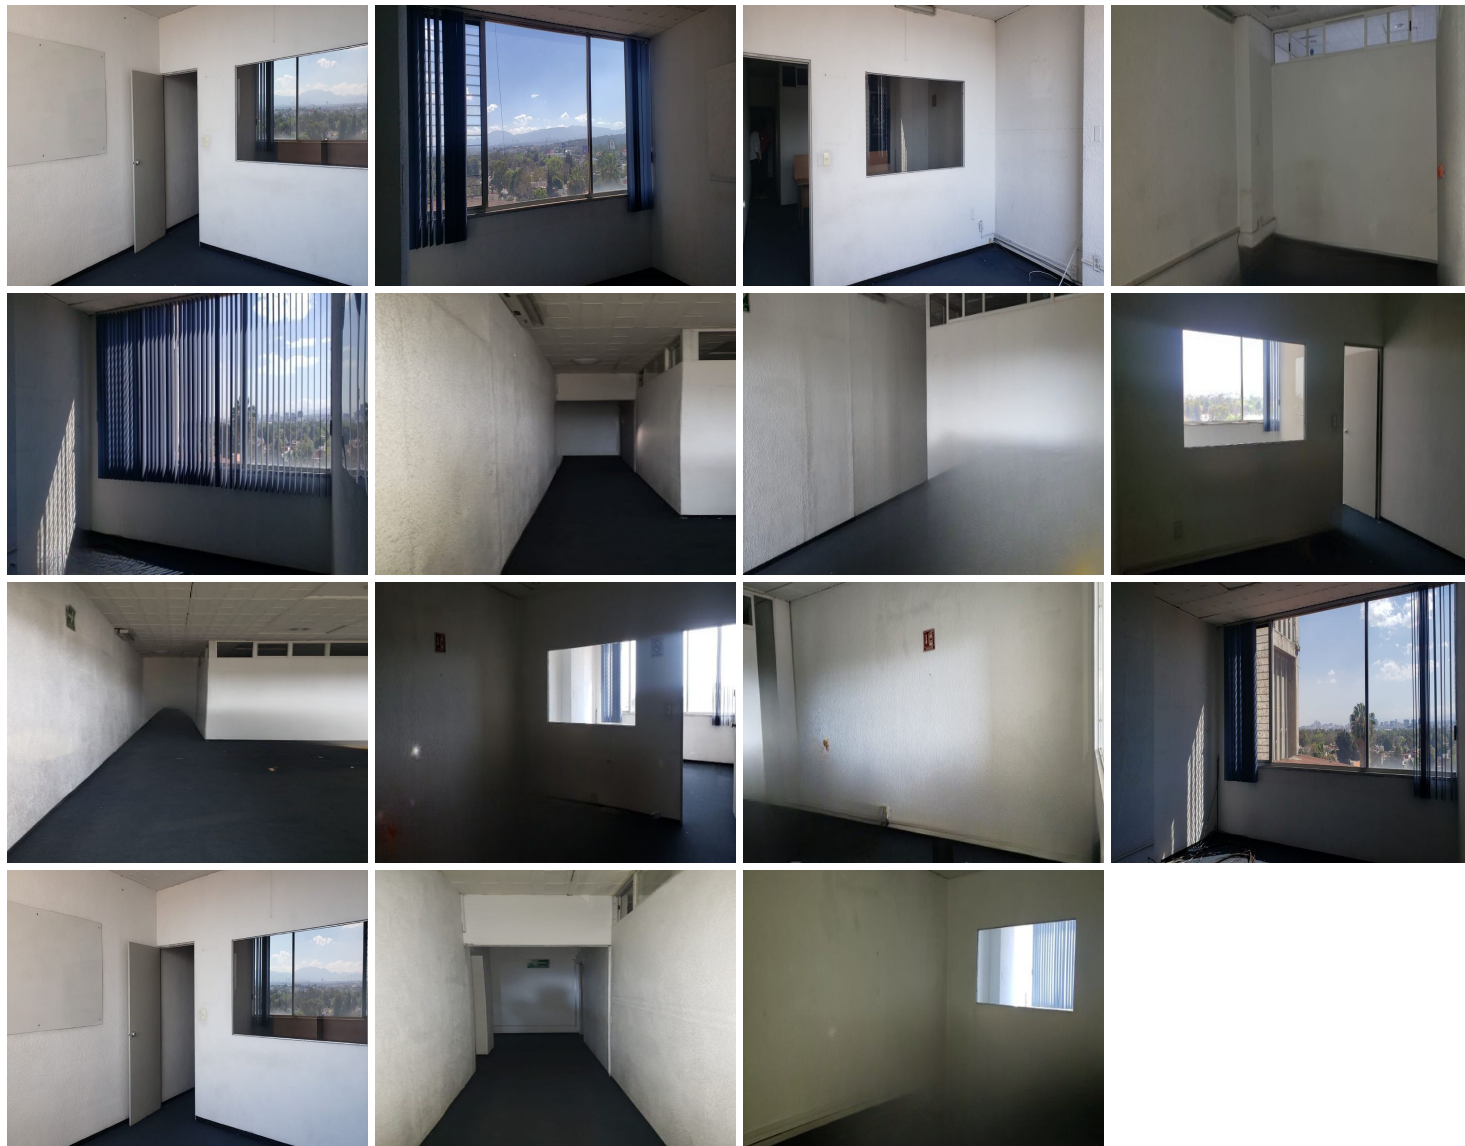

¡ENCONTRAMOS EL LUGAR PERFECTO PARA TI!

www.pinmx.com