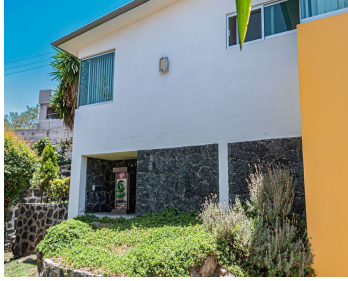

¡ENCONTRAMOS EL LUGAR PERFECTO PARA TI!

www.pinmx.com