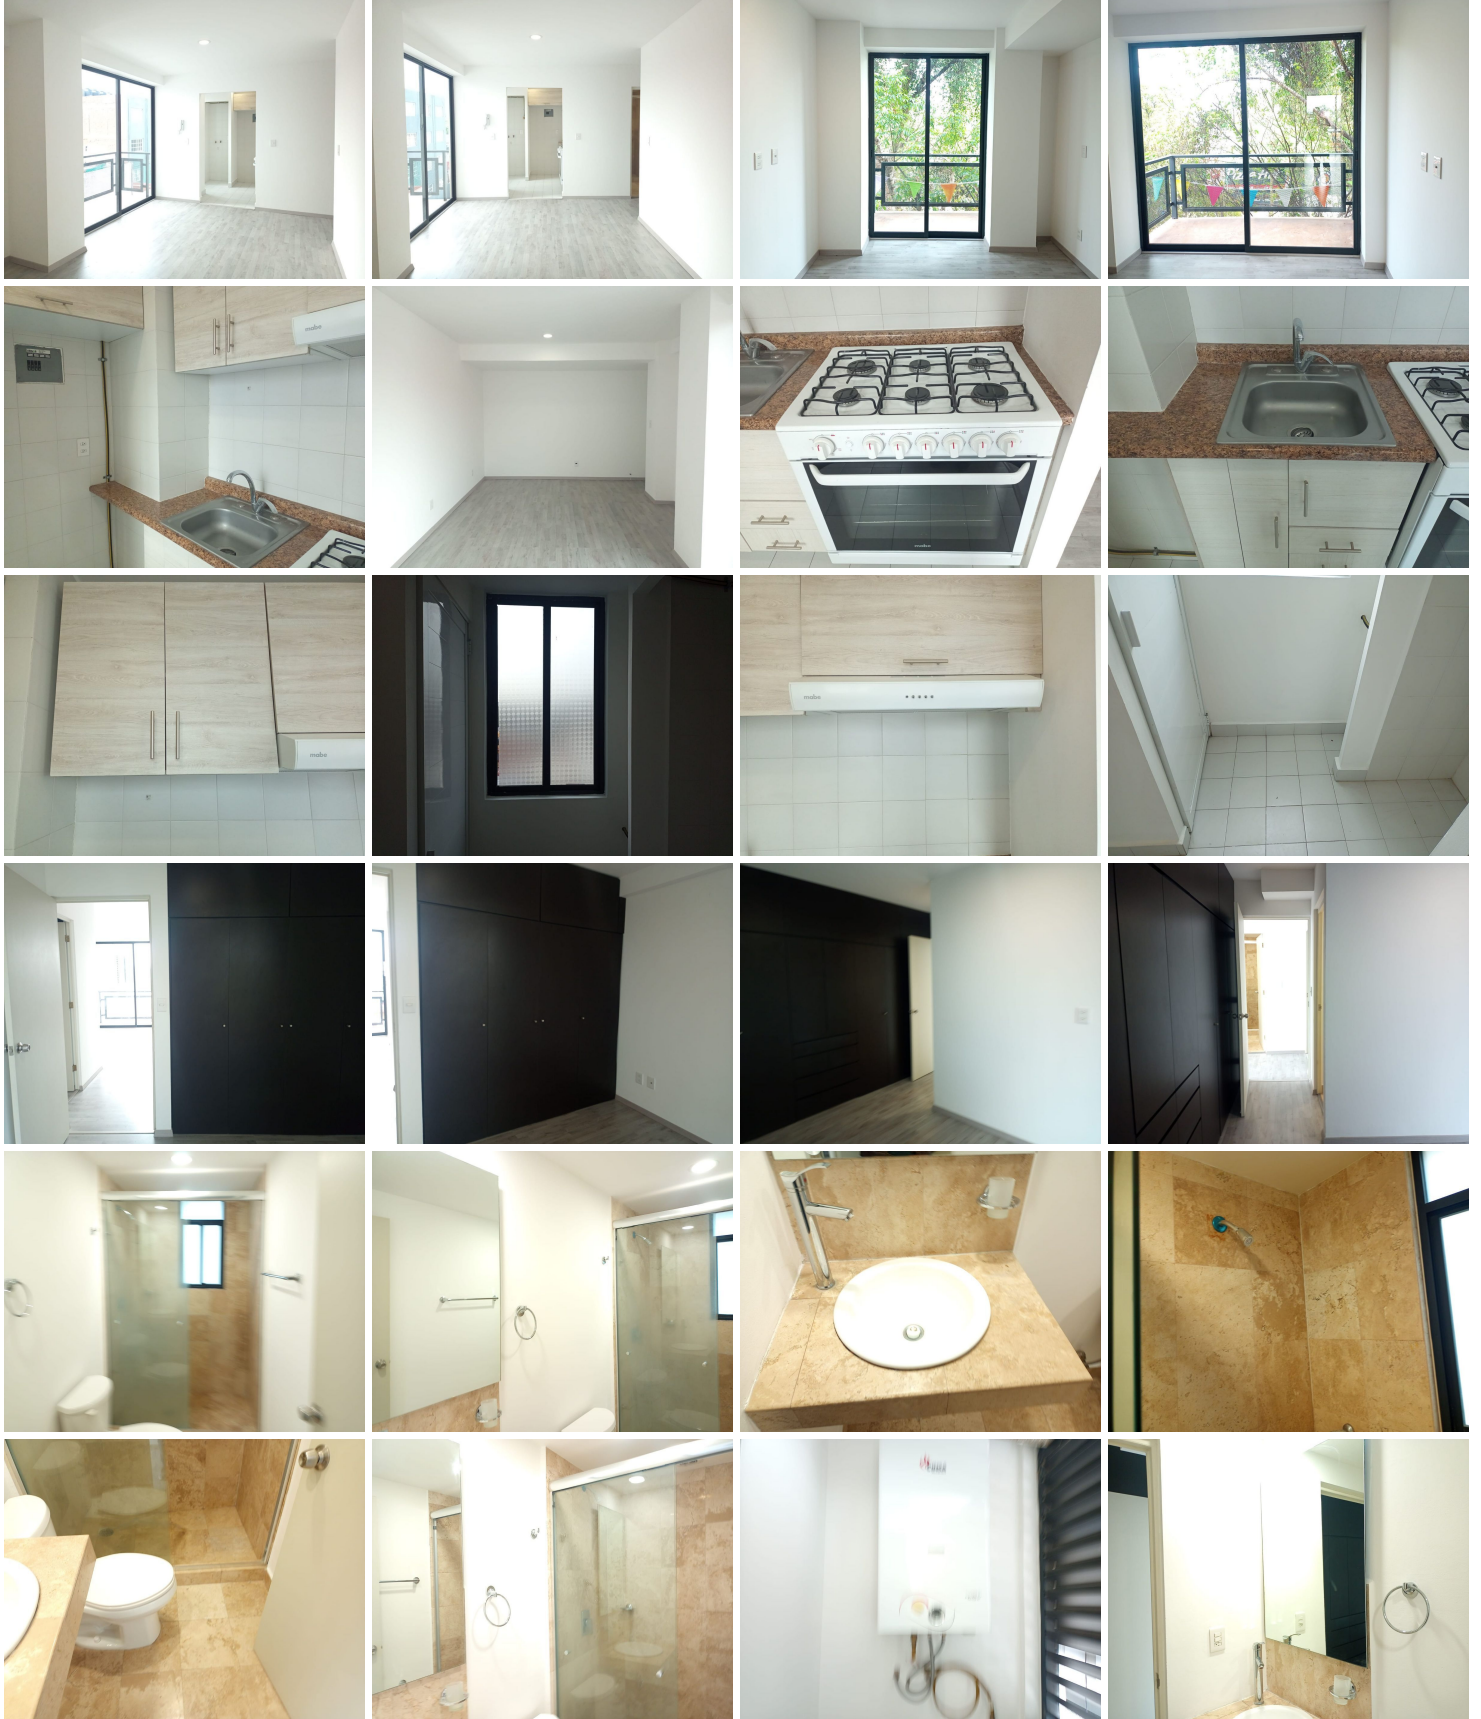

¡ENCONTRAMOS EL LUGAR PERFECTO PARA TI!

www.pinnmx.com