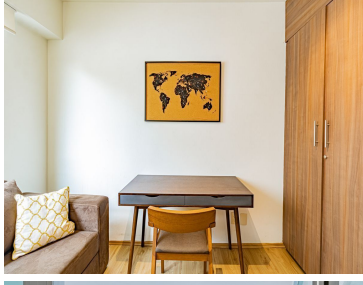

¡ENCONTRAMOS EL LUGAR PERFECTO PARA TI!

www.pinmx.com