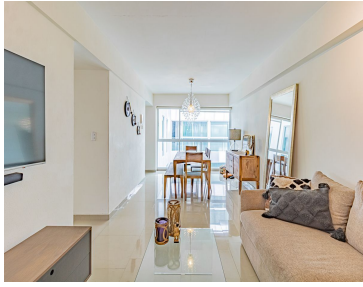

¡ENCONTRAMOS EL LUGAR PERFECTO PARA TI!

www.pinmx.com