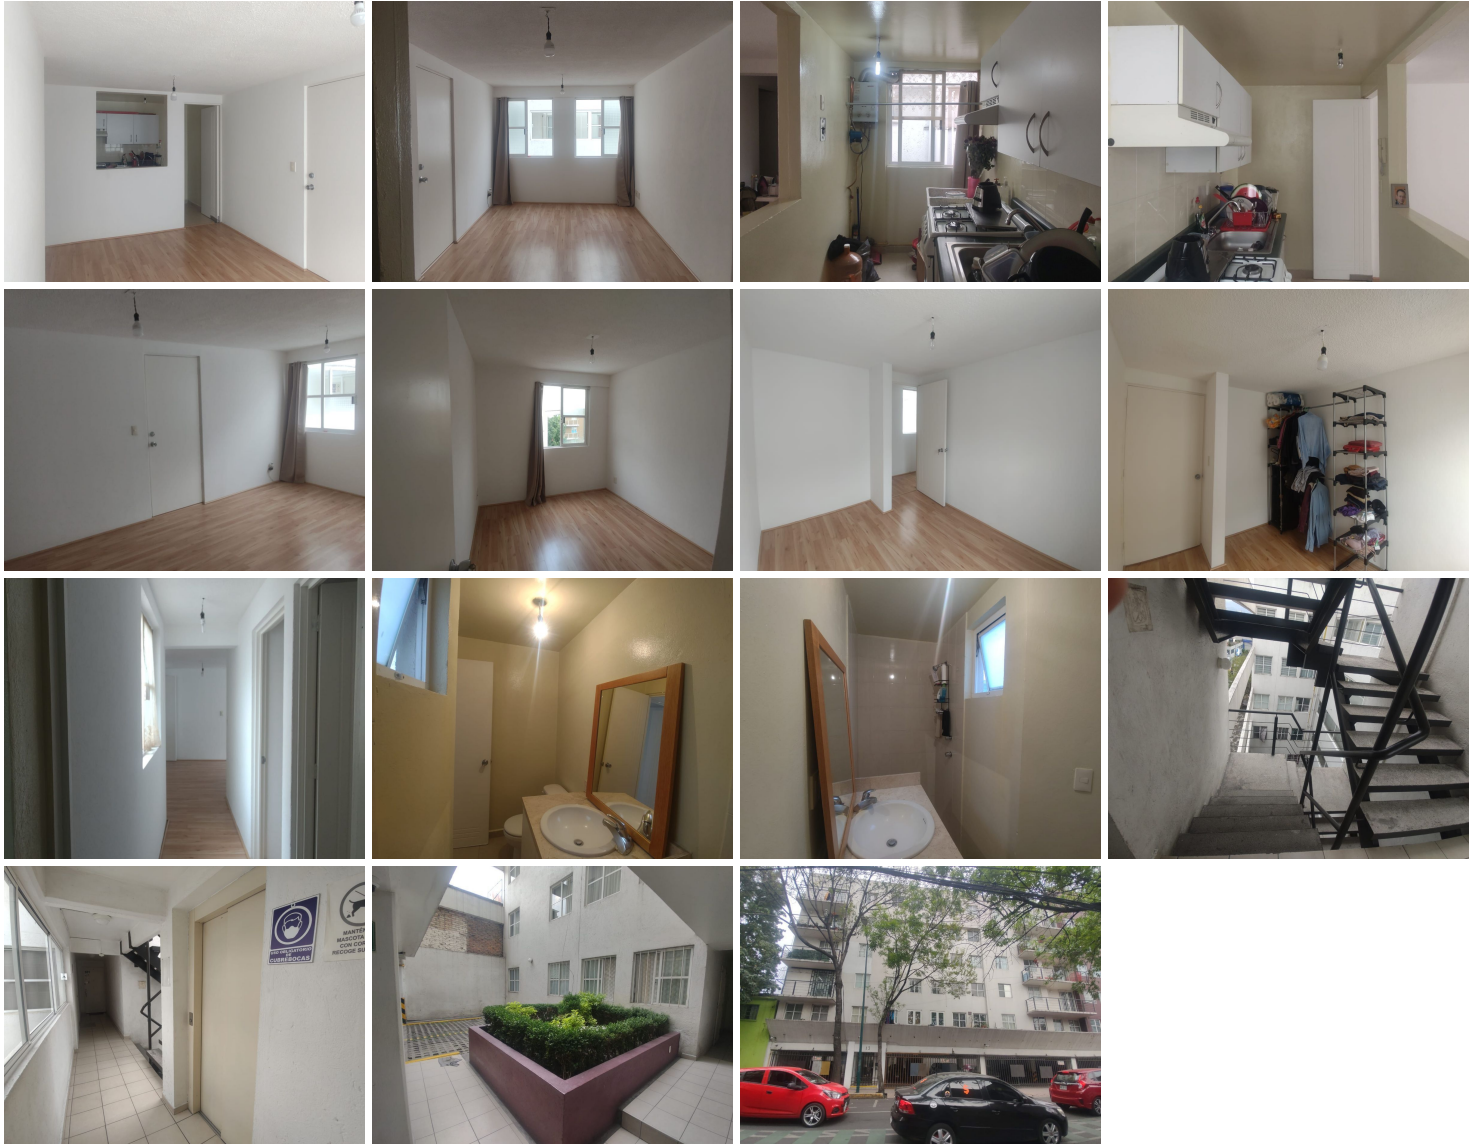

¡ENCONTRAMOS EL LUGAR PERFECTO PARA TI!

www.pinmx.com