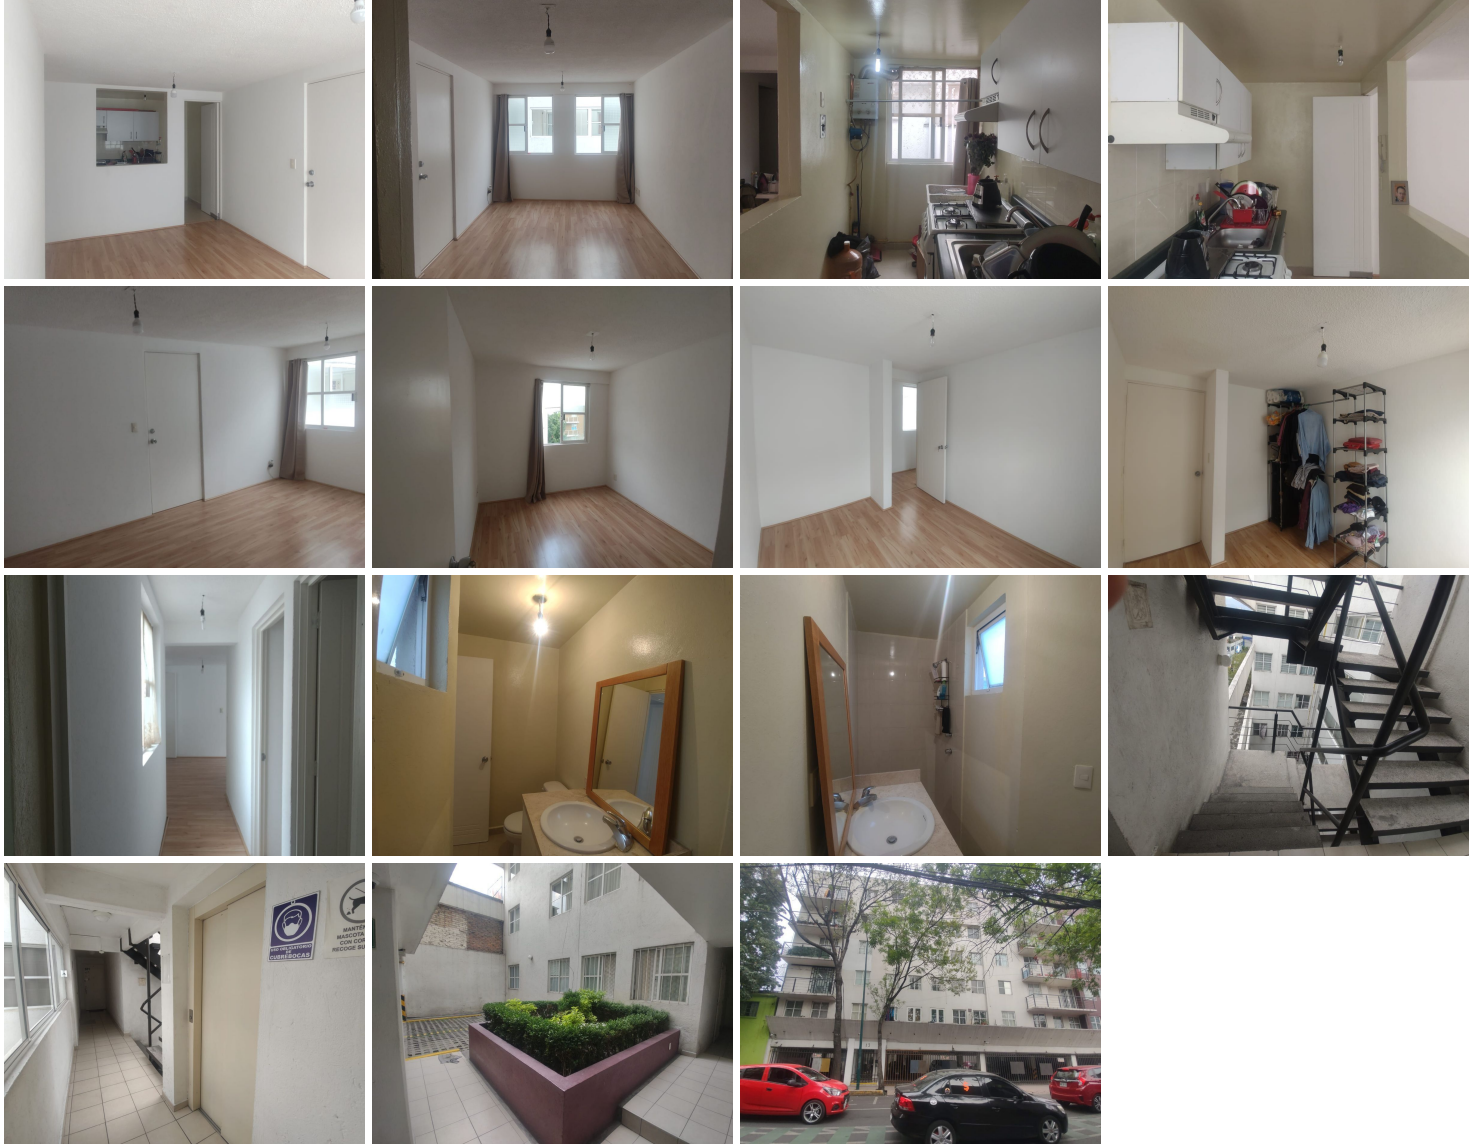

¡ENCONTRAMOS EL LUGAR PERFECTO PARA TI!

www.pinmx.com