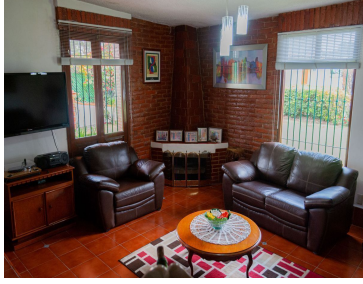

¡ENCONTRAMOS EL LUGAR PERFECTO PARA TI!