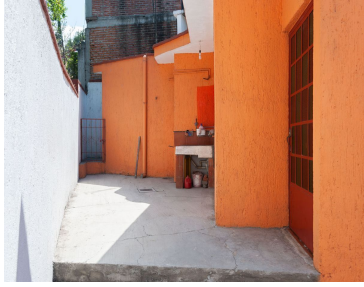

www.pinmx.com