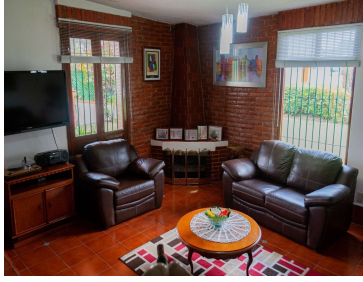

¡ENCONTRAMOS EL LUGAR PERFECTO PARA TI!