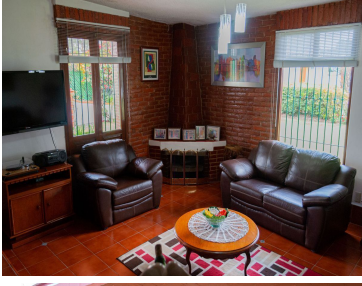

¡ENCONTRAMOS EL LUGAR PERFECTO PARA TI!