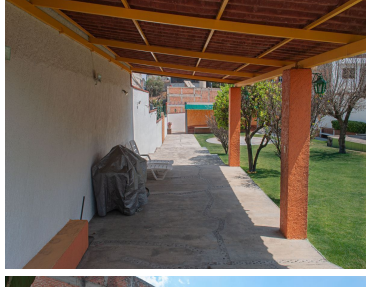

¡ENCONTRAMOS EL LUGAR PERFECTO PARA TI!