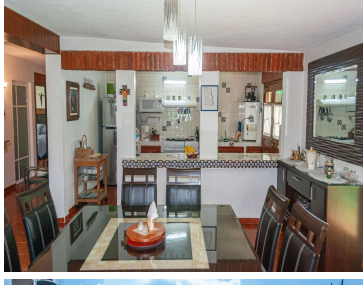

¡ENCONTRAMOS EL LUGAR PERFECTO PARA TI!