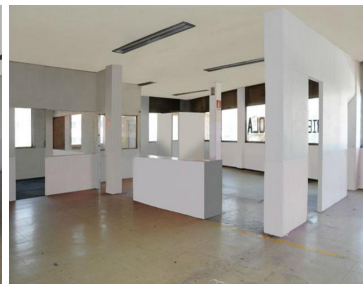

¡ENCONTRAMOS EL LUGAR PERFECTO PARA TI!

www.pinmx.com