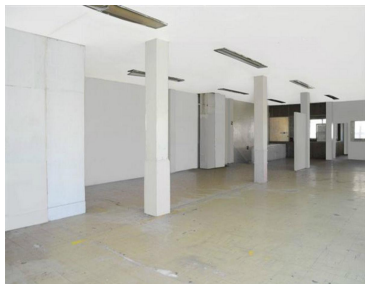

¡ENCONTRAMOS EL LUGAR PERFECTO PARA TI!

www.pinmx.com