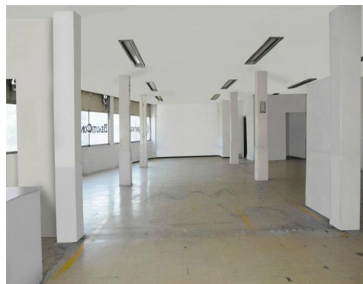

¡ENCONTRAMOS EL LUGAR PERFECTO PARA TI!

www.pinmx.com