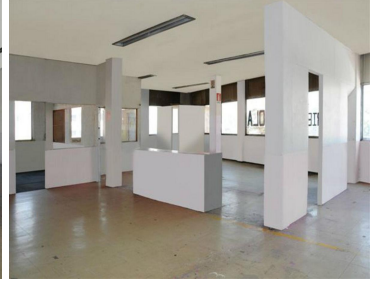

¡ENCONTRAMOS EL LUGAR PERFECTO PARA TI!

www.pinmx.com