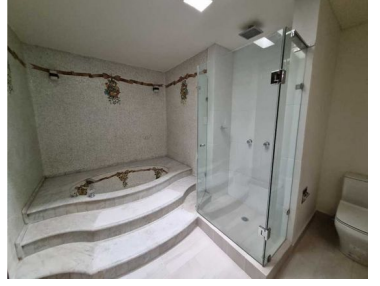

¡ENCONTRAMOS EL LUGAR PERFECTO PARA TI!

www.pinmx.com