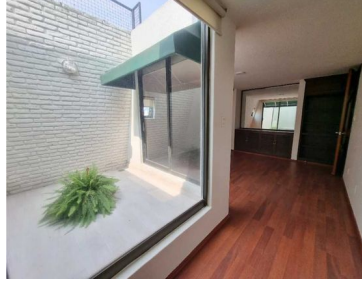

¡ENCONTRAMOS EL LUGAR PERFECTO PARA TI!

www.pinmx.com