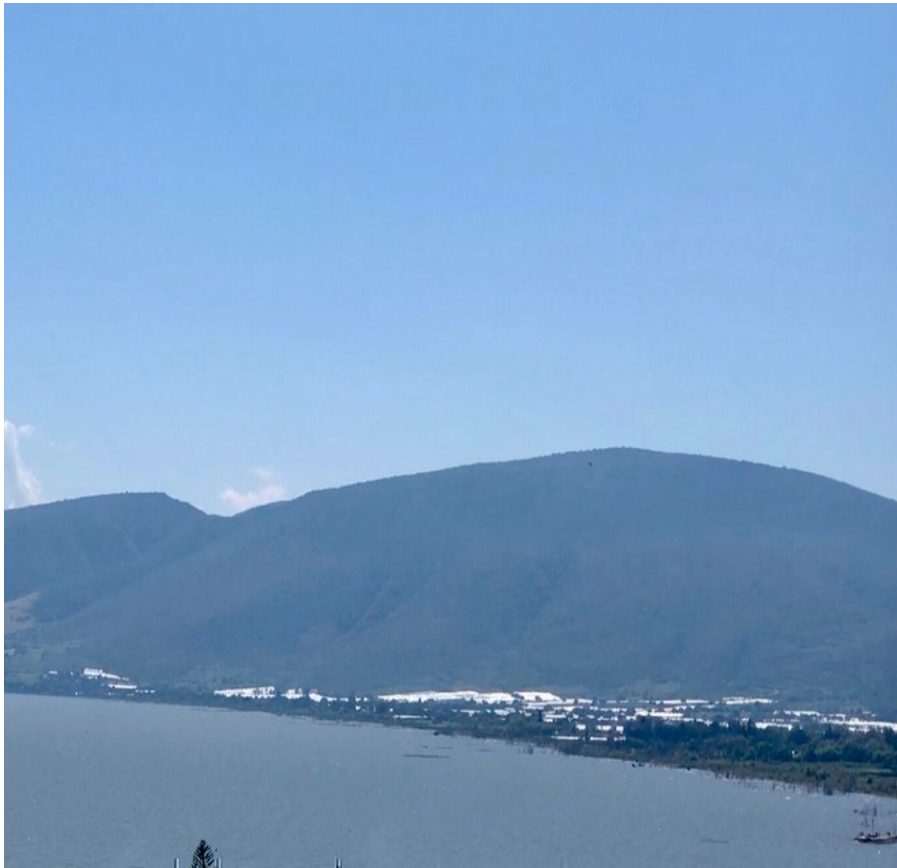

¡ENCONTRAMOS EL LUGAR PERFECTO PARA TI!

Código:
21881

$ 4,554,360.00 MXN

¡ENCONTRAMOS EL LUGAR PERFECTO PARA TI!

Terreno en venta dentro de coto Lomas del Chante, Jocotepec

Calle: Castillos del Chante **Col:** Chantepec (El Chante),
Jocotepec, Jalisco

COMENTARIOS DEL VENDEDOR

Terreno en venta con vista al lago y a la montaña, dentro del Fraccionamiento Lomas del Chante, fraccionamiento consolidado, acceso controlado, excelente ubicación, a un costado del libramiento, evita el tráfico de carretera Chapala - Jocotepec. El terreno es semiplano cuenta con 1,897.65m2 / Precio por m2 / $2,400.00MN Conecta con la naturaleza, disfruta del maravilloso clima y vive con tranquilidad. * Precios sujetos a cambio sin previo aviso*. EasyBroker ID: EB-MQ5382

0 0 0.00

DATOS DEL VENDEDOR

Nombre: comercializacion@jucali.mx

Télefono:3311335984