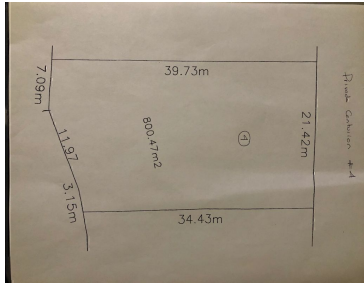

www.pinmx.com