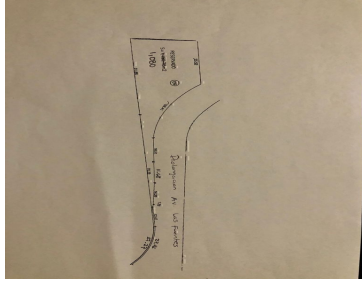

¡ENCONTRAMOS EL LUGAR PERFECTO PARA TI!

www.pinmx.com