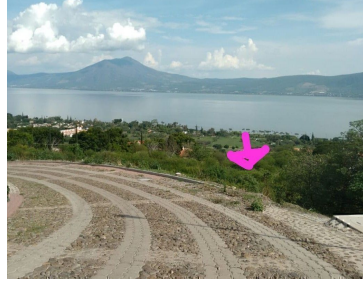

¡ENCONTRAMOS EL LUGAR PERFECTO PARA TI!

www.pinmx.com