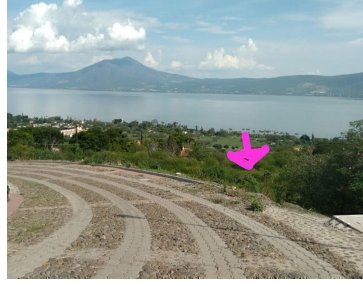

¡ENCONTRAMOS EL LUGAR PERFECTO PARA TI!

www.pinnmx.com