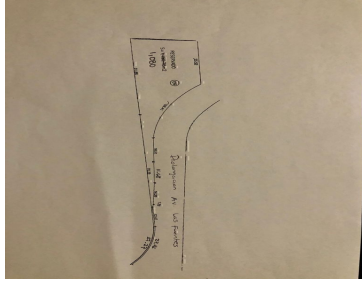

¡ENCONTRAMOS EL LUGAR PERFECTO PARA TI!

www.pinnmx.com