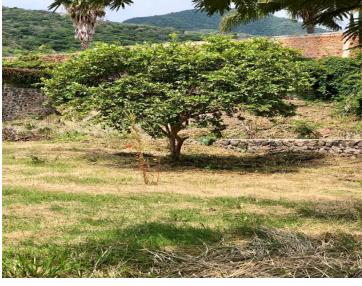

¡ENCONTRAMOS EL LUGAR PERFECTO PARA TI!

www.pinmex.com