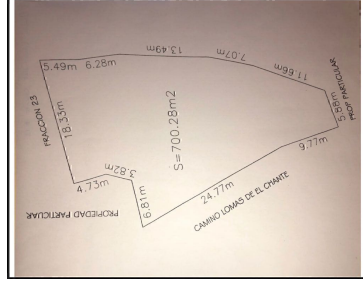

¡ENCONTRAMOS EL LUGAR PERFECTO PARA TI!

www.pinmex.com