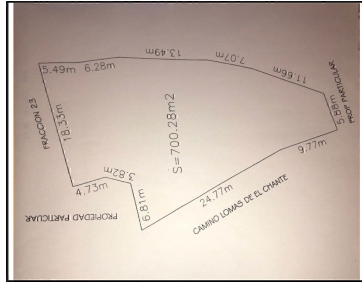

¡ENCONTRAMOS EL LUGAR PERFECTO PARA TI!

www.pinmex.com