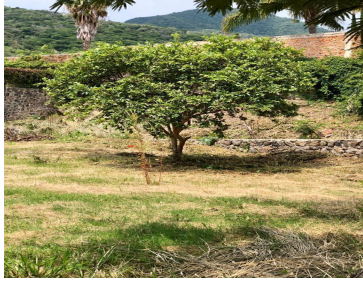

¡ENCONTRAMOS EL LUGAR PERFECTO PARA TI!

www.pinmex.com