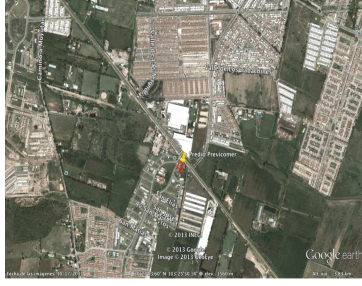

¡ENCONTRAMOS EL LUGAR PERFECTO PARA TI!

www.pinmx.com