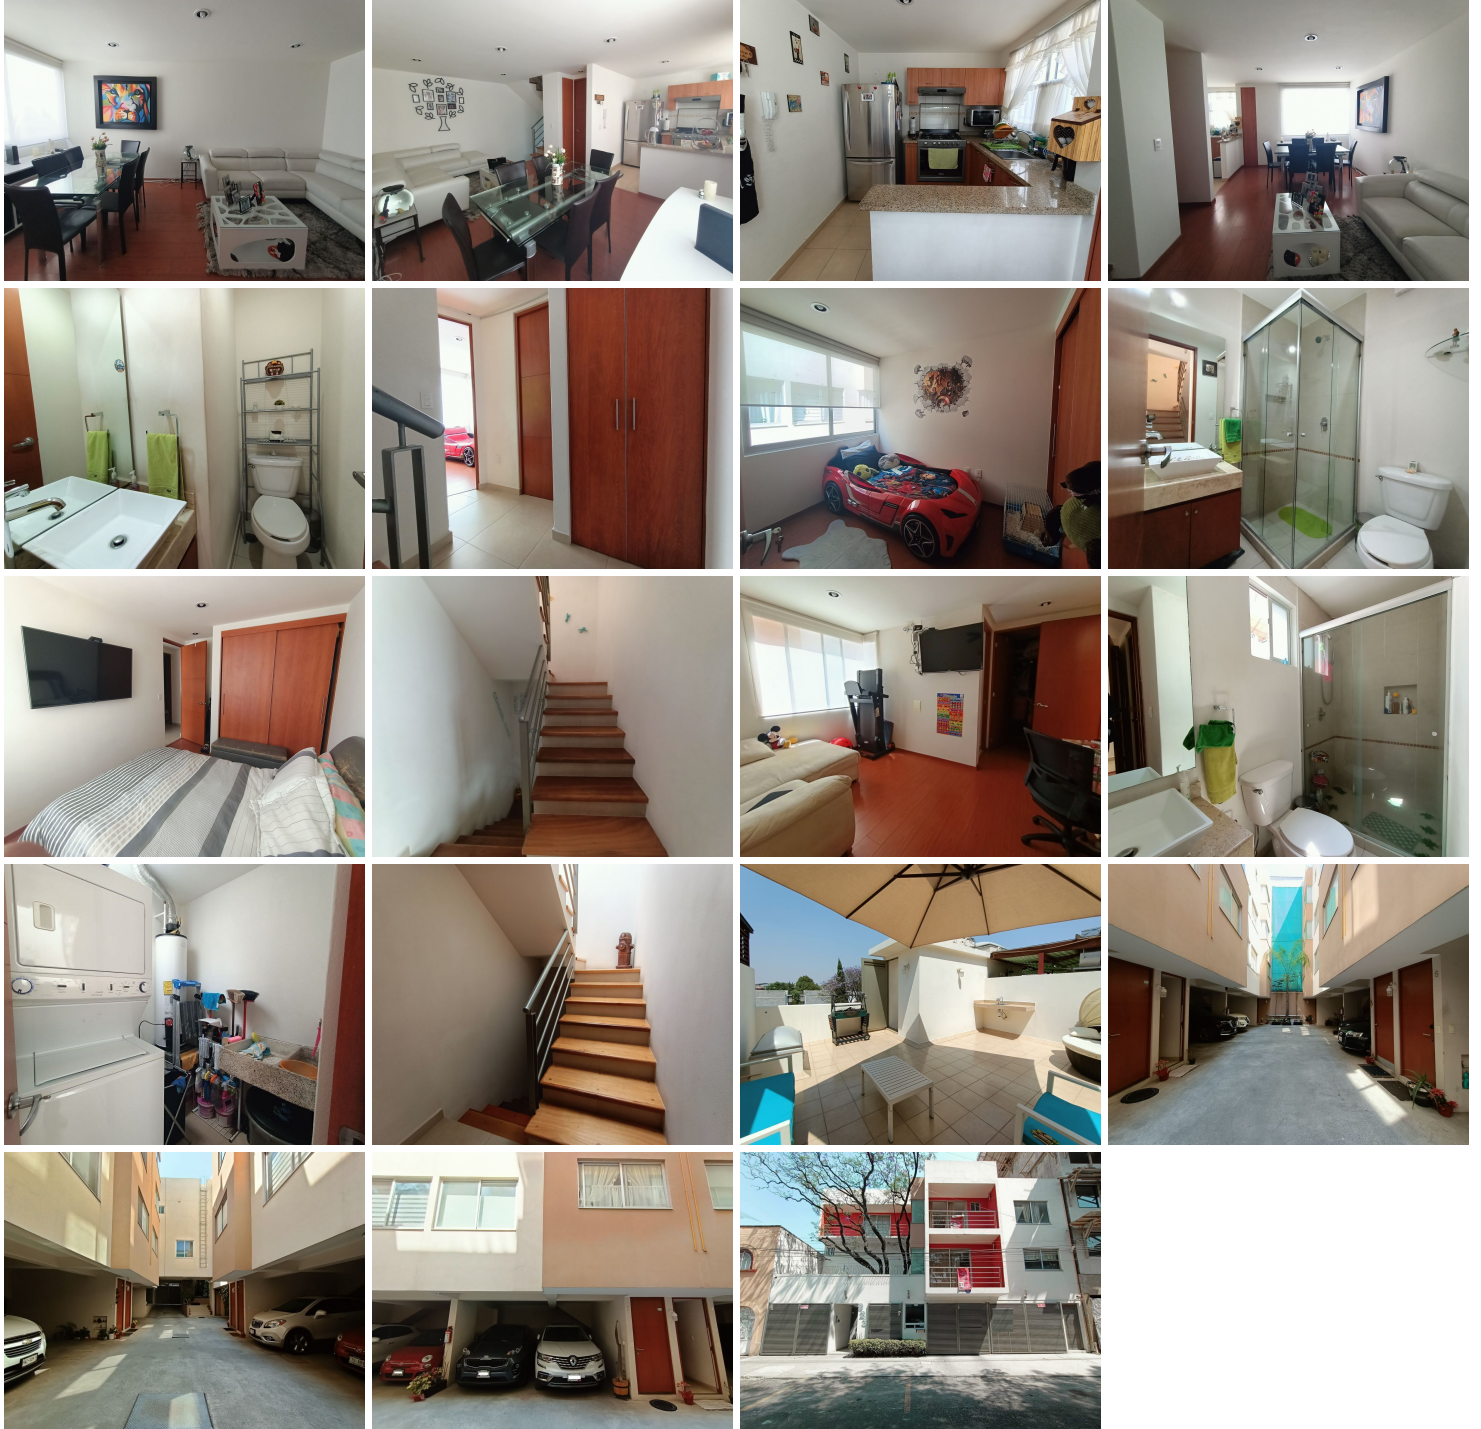

DATOS DEL VENDEDOR

Nombre: ventas.novahogar@gmail.com

Télefono:5537344749

¡ENCONTRAMOS EL LUGAR PERFECTO PARA TI!

www.pinmx.com