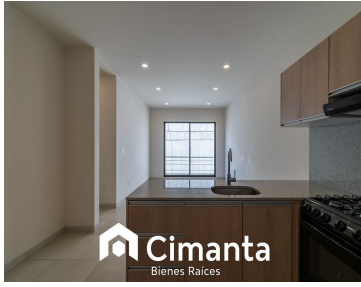

¡ENCONTRAMOS EL LUGAR PERFECTO PARA TI!

www.pinmx.com