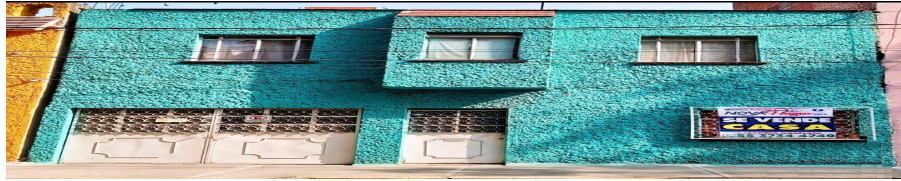

¡ENCONTRAMOS EL LUGAR PERFECTO PARA TI!

Código:
21932

$ 4,200,000.00 MXN

¡ENCONTRAMOS EL LUGAR PERFECTO PARA TI!

Casa para inversión cerca del metro Chabacano

Calle: Albino Garcia Col: Vista Alegre,
Cuauhtémoc, Ciudad de México

COMENTARIOS DEL VENDEDOR

Oportunidad para inversión cerca del metro Chabacano. Casa construida en 2 niveles con 227 m2 de construcción y 120 m2 de terreno a unos metros de la calzada de Chabacano, el uso está clasificado como tipo Z (habitacional u oficinas 4 niveles). Actualmente cuenta con 2 departamentos, 1 en planta baja y uno en la planta de arriba más un patio central. El departamento ubicado en planta baja cuenta con 3 recámaras, 1 baño completo y medio, cocina y estancia. El departamento ubicado en la planta alta cuenta con 2 recámaras, 1 baños completo, cocina y estancia. Adicionalmente se cuenta con un cuarto de servicio con baño completo y dos cuartos de servicio o bodegas con medio baño, área para tendido, terraza y espacio para estacionamiento de un auto. El estado de conservación es bueno requiriendo modernizarse. Libre de Gravamen, todo bien en la documentación, créditos sujetos a criterio de valuación. EasyBroker ID: EB-MF0086

4 3 227.00 1

DATOS DEL VENDEDOR

Nombre: ventas.novahogar@gmail.com

Télefono:5537344749

¡ENCONTRAMOS EL LUGAR PERFECTO PARA TI!