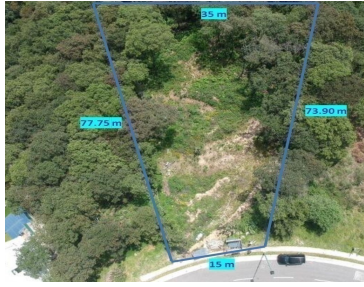

¡ENCONTRAMOS EL LUGAR PERFECTO PARA TI!

www.pinmx.com