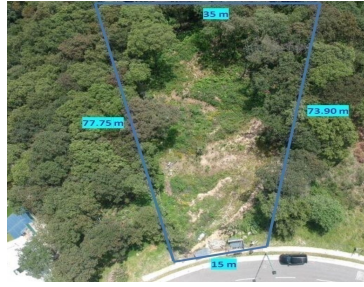

¡ENCONTRAMOS EL LUGAR PERFECTO PARA TI!

www.pinmx.com