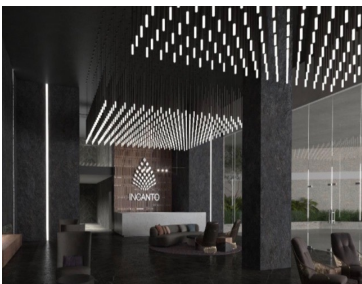

DATOS DEL VENDEDOR

Nombre: jpbellon@me.com

Télefono:5554314522

¡ENCONTRAMOS EL LUGAR PERFECTO PARA TI!

DEPARTAMENTO TIPO A

DESCRIPCIÓN	ÁREA (m²)
Área de Construcción	110.00
Área de Cobertura	10.00
Área Total	120.00

Área de Construcción: 110.00 m²
Área de Cobertura: 10.00 m²
Área Total: 120.00 m²

BOSSER REAL

DEPARTAMENTO TIPO B

DESCRIPCIÓN	ÁREA (m²)
Área de Construcción	130.00
Área de Cobertura	10.00
Área Total	140.00

Área de Construcción: 130.00 m²
Área de Cobertura: 10.00 m²
Área Total: 140.00 m²

BOSSER REAL

DEPARTAMENTO TIPO C

DESCRIPCIÓN	ÁREA (m²)
Área de Construcción	150.00
Área de Cobertura	10.00
Área Total	160.00

Área de Construcción: 150.00 m²
Área de Cobertura: 10.00 m²
Área Total: 160.00 m²

BOSSER REAL

www.pinmx.com