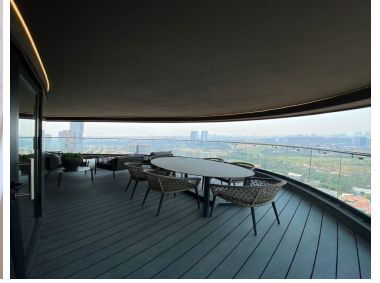

¡ENCONTRAMOS EL LUGAR PERFECTO PARA TI!

www.pinmx.com