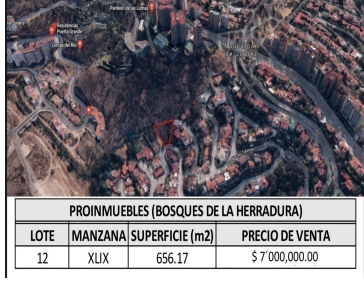

### COMENTARIOS DEL VENDEDOR

Amplio terreno en calle privada \$7,000,000 Excelente ubicación Rodeado de bosque Uso unifamiliar El suelo es tepetate y resiste de 30 a 45 toneladas por cm2 21 m2 de frente Contacto: Paul Bellon High Space Real Estate (55) 5431 4522 jpbellon@me.com. EasyBroker ID: EB-MQ6776

### DATOS DEL VENDEDOR

**Nombre:** jpbellon@me.com

**Télefono:**5554314522

¡ENCONTRAMOS EL LUGAR PERFECTO PARA TI!

PROINMUEBLES (BOSQUES DE LA HERRADURA)			
LOTE	MANZANA	SUPERFICIE (m2)	PRECIO DE VENTA
12	XLIX	656.17	\$ 7 000,000.00