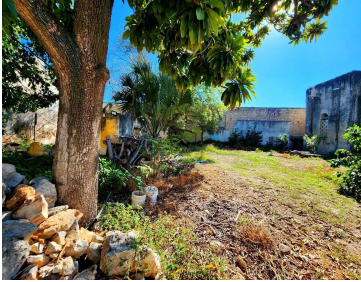

¡ENCONTRAMOS EL LUGAR PERFECTO PARA TI!

www.pinmx.com