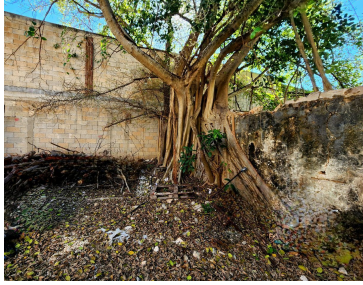

¡ENCONTRAMOS EL LUGAR PERFECTO PARA TI!

www.pinmx.com