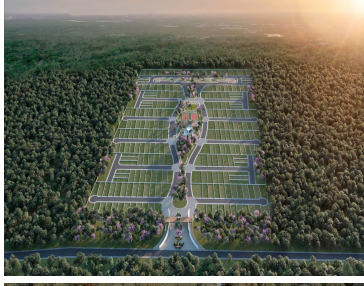

¡ENCONTRAMOS EL LUGAR PERFECTO PARA TI!

www.pinmx.com