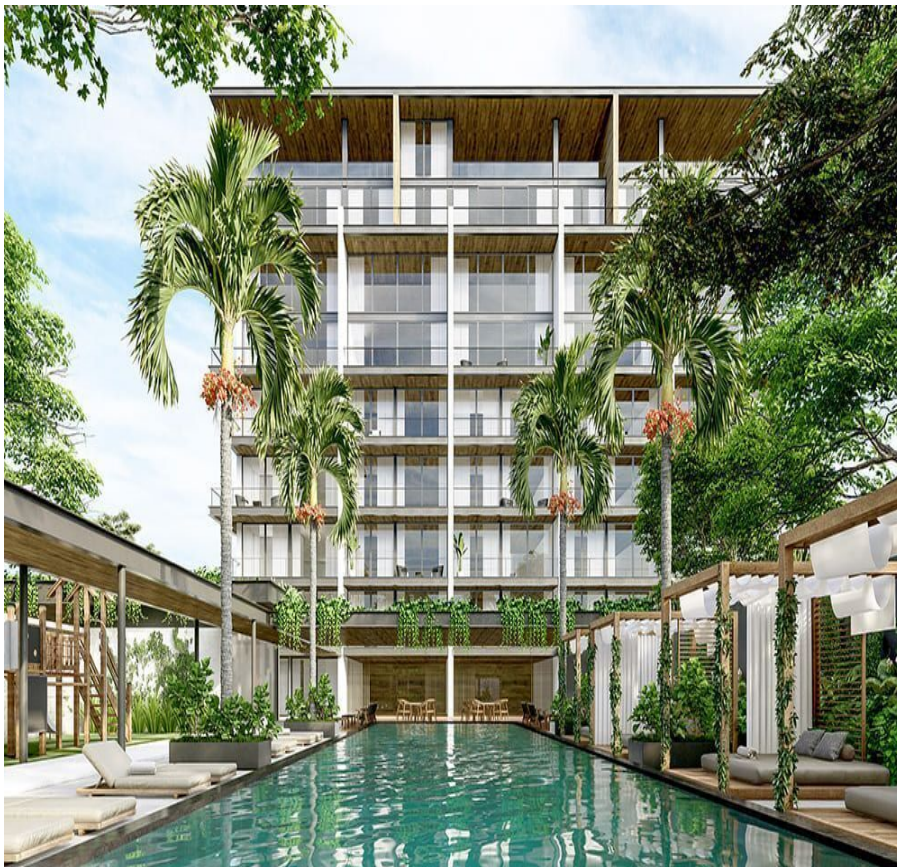

¡ENCONTRAMOS EL LUGAR PERFECTO PARA TI!

Código:
22010

\$ 3,426,000.00 MXN

¡ENCONTRAMOS EL LUGAR PERFECTO PARA TI!

Departamentos Lujosos en Privada Residencial Zona Country Club

Calle: Col: Santa María Yaxché,
Mérida, Yucatán

COMENTARIOS DEL VENDEDOR

Dentro de Tamara, la comunidad residencial más vendida en Mérida, surge un proyecto departamental que garantiza un estilo de vida integral a sus residentes; con amenidades exclusivas, servicios a la puerta y una ubicación extraordinaria. EasyBroker ID: EB-ML9210