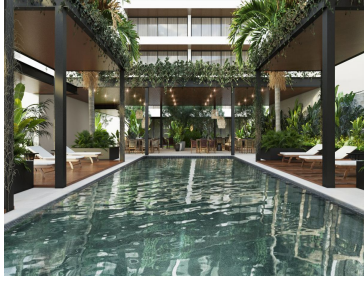

¡ENCONTRAMOS EL LUGAR PERFECTO PARA TI!

www.pinmx.com