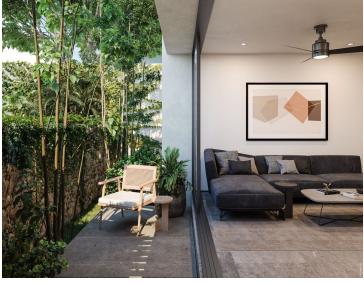

www.pinmx.com