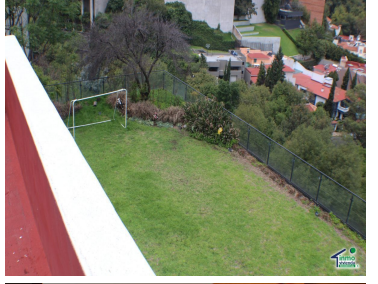

¡ENCONTRAMOS EL LUGAR PERFECTO PARA TI!