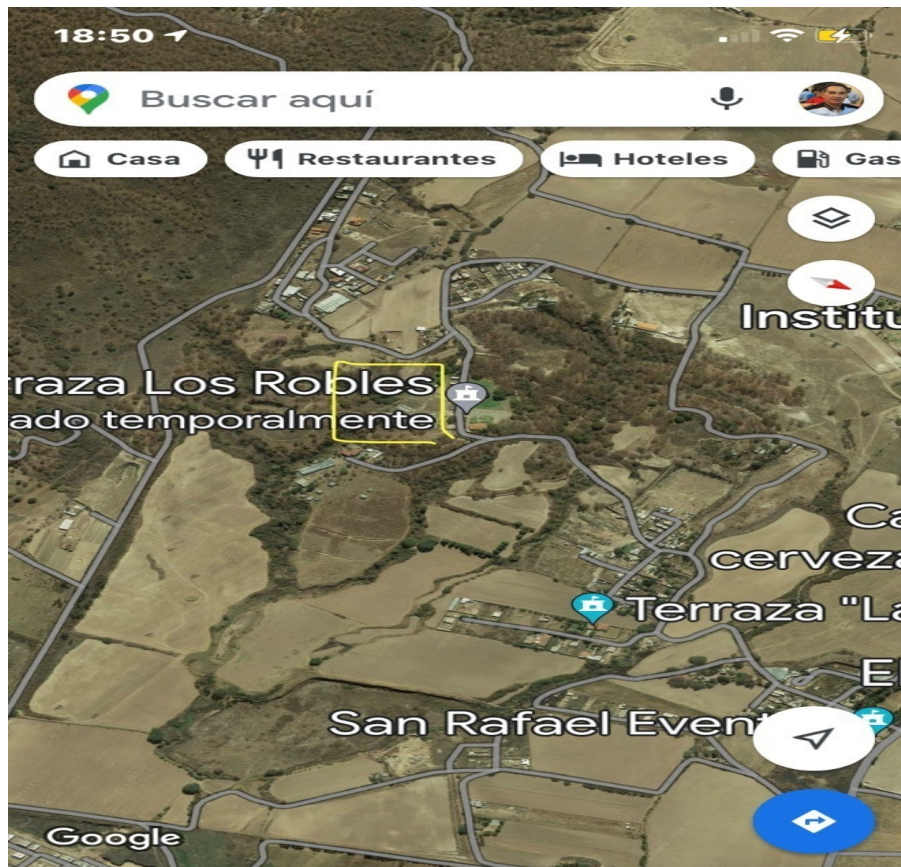

¡ENCONTRAMOS EL LUGAR PERFECTO PARA TI!

Código:
22035

\$ 10,600,000.00 MXN

¡ENCONTRAMOS EL LUGAR PERFECTO PARA TI!

Terreno rumbo a San Isidro Mazatepec atrás de plazas outlet y galería Santa Anita

Calle: Los roble **Col:** Valle de Los Encinos,
Tlajomulco de Zúñiga, Jalisco

COMENTARIOS DEL VENDEDOR

Terreno Ejidal en esquina 15,000 Mts2 a \$700 listo para escriturar a propiedad privada . 287 mts2 de frente... bonito arbolado, colinda con cañada y en tiempo de agua colinda con riachuelos Hace esquina con Calle los Robles y Las Palmas , a un costado de terraza Los Robles y casi atrás de colegio Nueva Galicia Desde el terreno se aprecia la parte posterior de plazas outlet y galería Santa Anita Aproveche el beneficio fiscal de comprar ejidal y después realizar escritura. EasyBroker ID: EB-MK2200