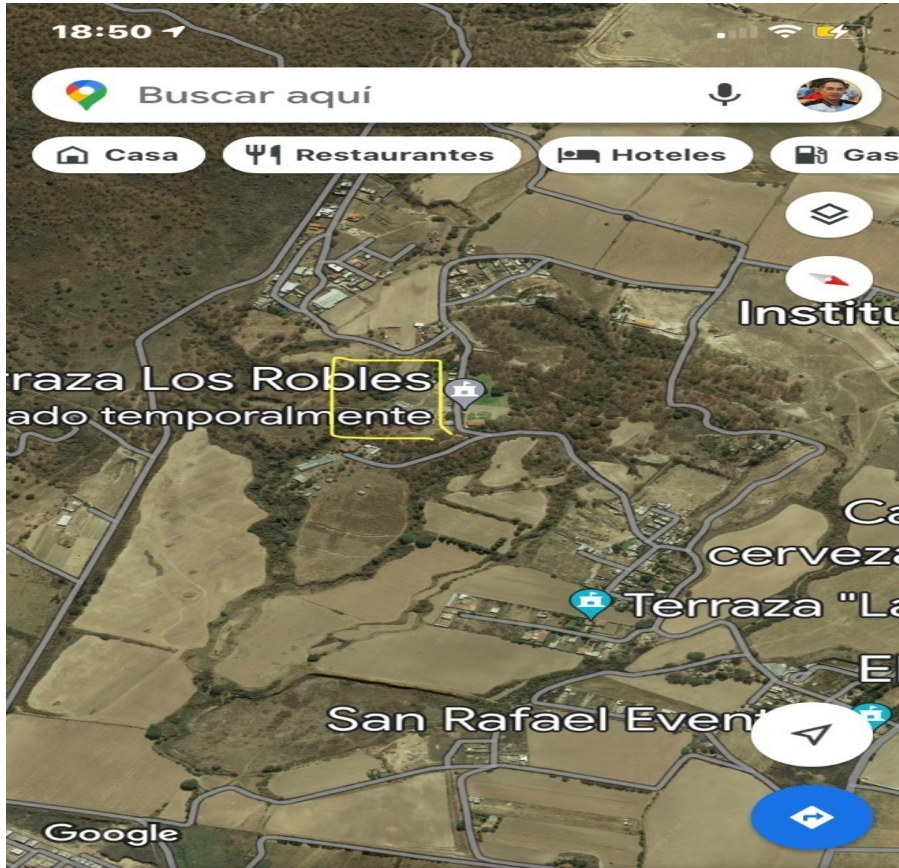

¡ENCONTRAMOS EL LUGAR PERFECTO PARA TI!

Código:
22035

\$ 10,600,000.00 MXN

¡ENCONTRAMOS EL LUGAR PERFECTO PARA TI!

Terreno rumbo a San Isidro Mazatepec atrás de plazas outlet y galería Santa Anita

Calle: Los roble **Col:** Valle de Los Encinos,
Tlajomulco de Zúñiga, Jalisco

COMENTARIOS DEL VENDEDOR

Terreno Ejidal en esquina 15,000 Mts2 a \$700 listo para escriturar a propiedad privada . 287 mts2 de frente... bonito arbolado, colinda con cañada y en tiempo de agua colinda con riachuelos Hace esquina con Calle los Robles y Las Palmas , a un costado de terraza Los Robles y casi atrás de colegio Nueva Galicia Desde el terreno se aprecia la parte posterior de plazas outlet y galería Santa Anita Aproveche el beneficio fiscal de comprar ejidal y después realizar escritura. EasyBroker ID: EB-MK2200