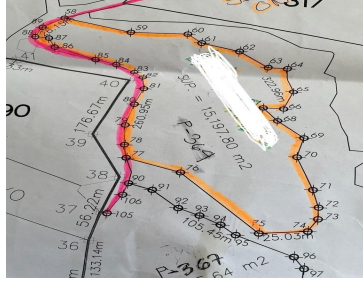

¡ENCONTRAMOS EL LUGAR PERFECTO PARA TI!

www.pinmx.com