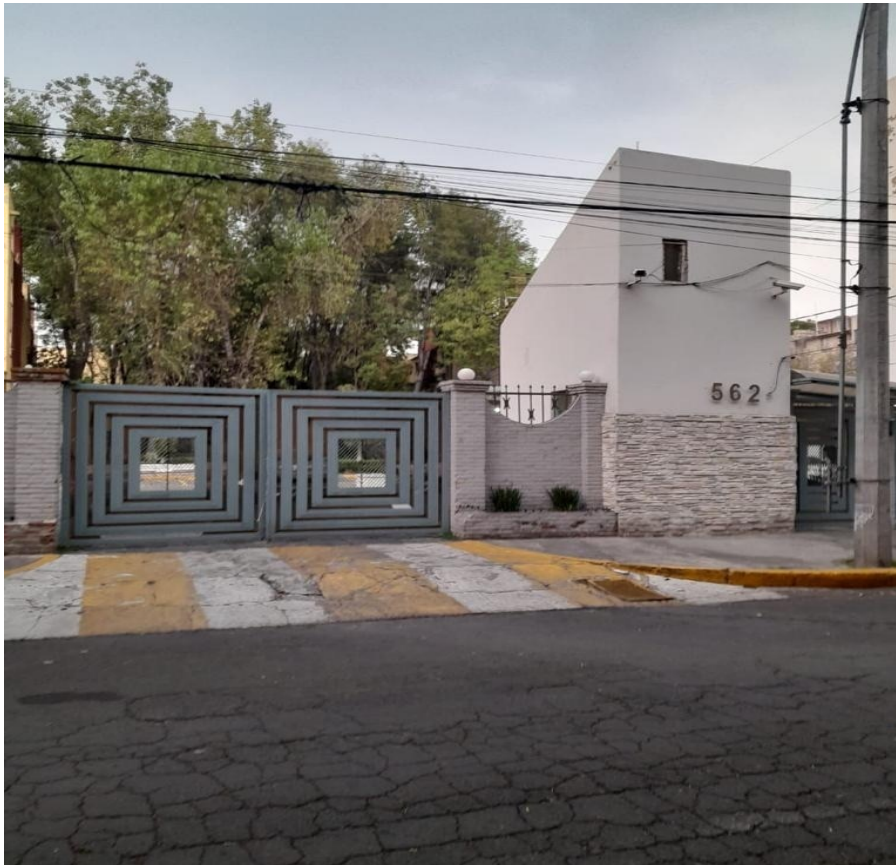

¡ENCONTRAMOS EL LUGAR PERFECTO PARA TI!

Código:
22039

\$ 1,800,000.00 MXN

¡ENCONTRAMOS EL LUGAR PERFECTO PARA TI!

DEPARTAMENTO EN VENTA CERCA DEL HOSPITAL CENTRAL NORTE

Calle: Campo Encantado **Col:** Ampliación Petrolera,
Azcapotzalco, Ciudad de México

COMENTARIOS DEL VENDEDOR

Inmovivienda ofrece excelente departamento remodelado en Ampliación Atzcapozalco. Cocina integral en excelentes condiciones, amplia zotehuela, techo alto, estudio útil para trabajo en Casa, áreas verdes con gimnasio, ubicado muy cerca de Metro camarones, Aquiles Serdán, Refinería y Parque Bicentenario. Acceso rápido a Tacuba, Toreo, y Lomas verdes. Estricta vigilancia. EasyBroker ID: EB-MB9017