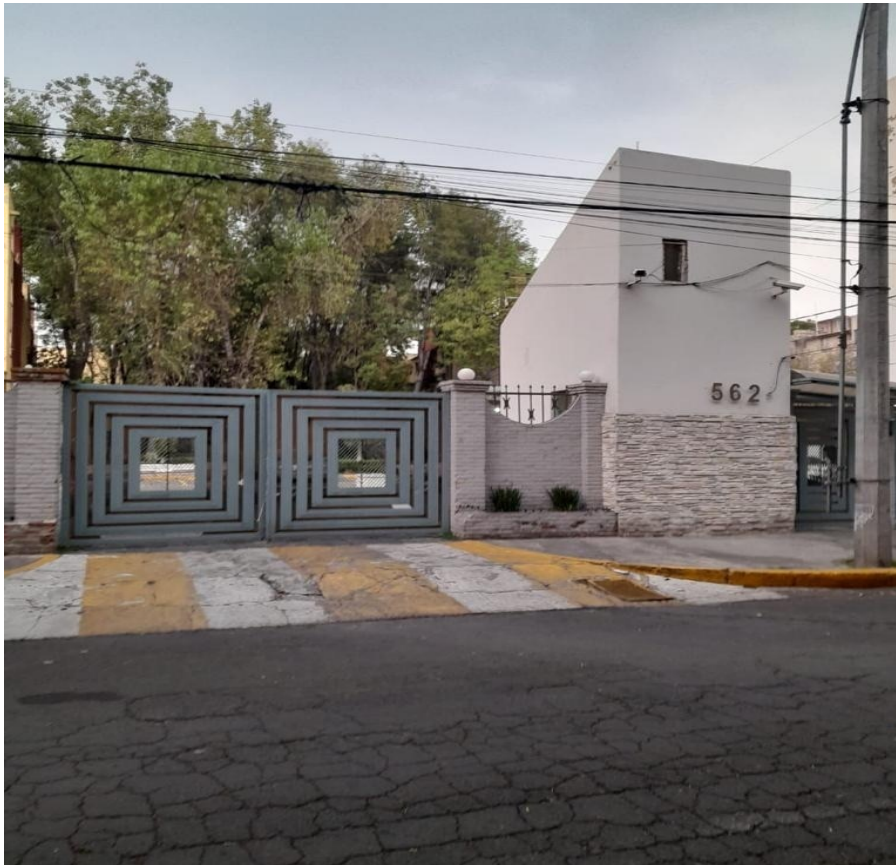

¡ENCONTRAMOS EL LUGAR PERFECTO PARA TI!

Código:
22039

$ 1,800,000.00 MXN

¡ENCONTRAMOS EL LUGAR PERFECTO PARA TI!

DEPARTAMENTO EN VENTA CERCA DEL HOSPITAL CENTRAL NORTE

Calle: Campo Encantado **Col:** Ampliación Petrolera,
Azcapotzalco, Ciudad de México

COMENTARIOS DEL VENDEDOR

Inmovivienda ofrece excelente departamento remodelado en Ampliación Atzcapozalco. Cocina integral en excelentes condiciones, amplia zotehuela, techo alto, estudio útil para trabajo en Casa, áreas verdes con gimnasio, ubicado muy cerca de Metro camarones, Aquiles Serdán, Refinería y Parque Bicentenario. Acceso rápido a Tacuba, Toreo, y Lomas verdes. Estricta vigilancia. EasyBroker ID: EB-MB9017

2 1 62.00 1

DATOS DEL VENDEDOR

Nombre: ventasinmo66@gmail.com

Télefono:55 56155300