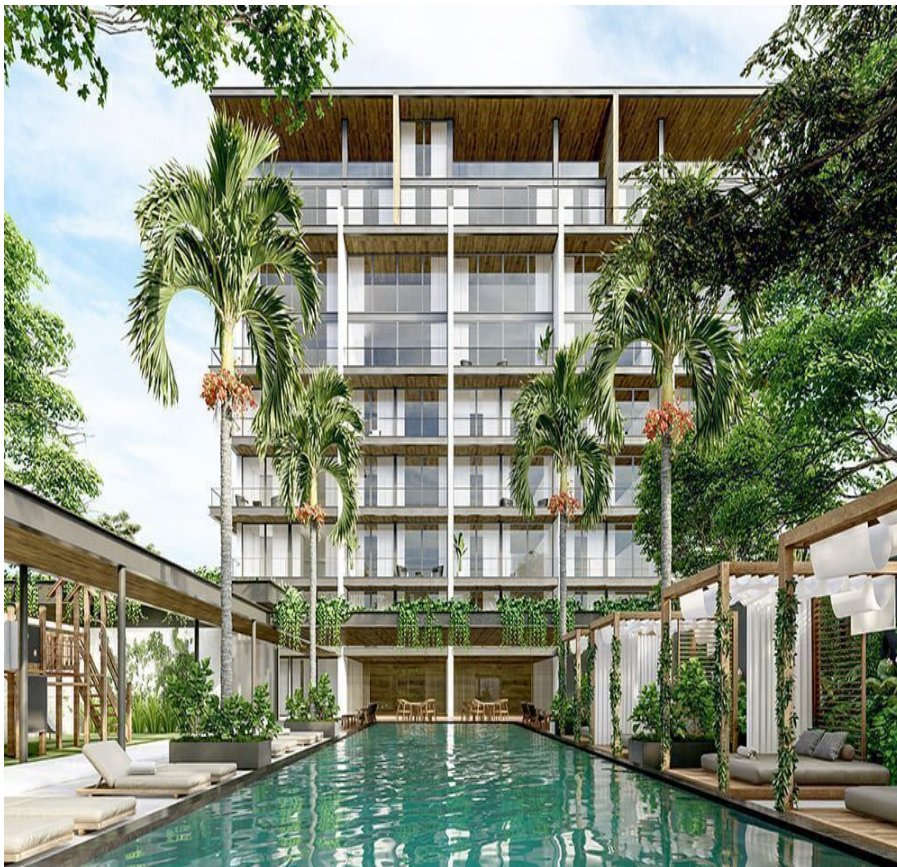

¡ENCONTRAMOS EL LUGAR PERFECTO PARA TI!

Código:
22074

\$ 7,416,000.00 MXN

¡ENCONTRAMOS EL LUGAR PERFECTO PARA TI!

Departamentos Lujosos en Privada Residencial Zona Country Club

Calle: Col: Santa María Yaxché,
Mérida, Yucatán

COMENTARIOS DEL VENDEDOR

Dentro de Tamara, la comunidad residencial más vendida en Mérida, surge un proyecto departamental que garantiza un estilo de vida integral a sus residentes; con amenidades exclusivas, servicios a la puerta y una ubicación extraordinaria. EasyBroker ID: EB-MM8448