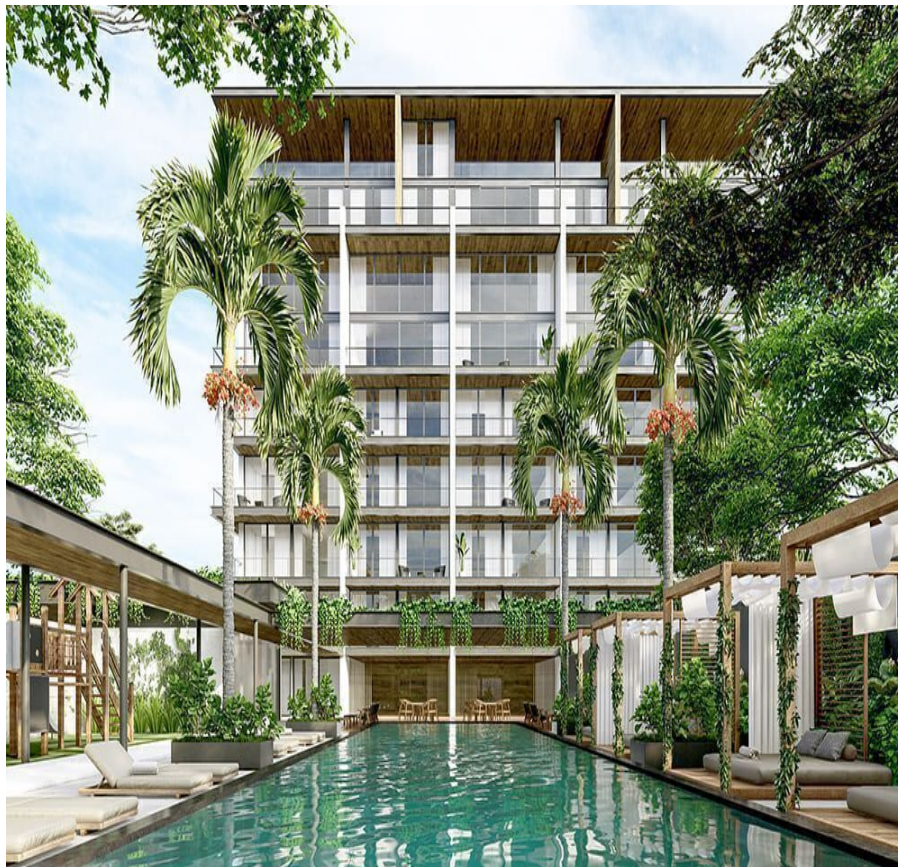

¡ENCONTRAMOS EL LUGAR PERFECTO PARA TI!

Código:
22074

\$ 7,416,000.00 MXN

¡ENCONTRAMOS EL LUGAR PERFECTO PARA TI!

Departamentos Lujosos en Privada Residencial Zona Country Club

Calle: Col: Santa María Yaxché,
Mérida, Yucatán

COMENTARIOS DEL VENDEDOR

Dentro de Tamara, la comunidad residencial más vendida en Mérida, surge un proyecto departamental que garantiza un estilo de vida integral a sus residentes; con amenidades exclusivas, servicios a la puerta y una ubicación extraordinaria. EasyBroker ID: EB-MM8448