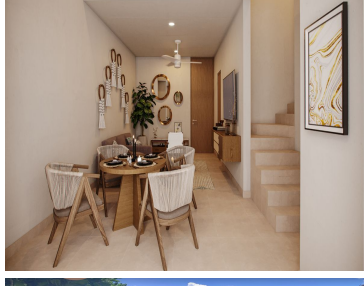

¡ENCONTRAMOS EL LUGAR PERFECTO PARA TI!