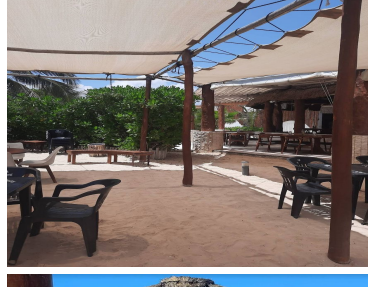

¡ENCONTRAMOS EL LUGAR PERFECTO PARA TI!