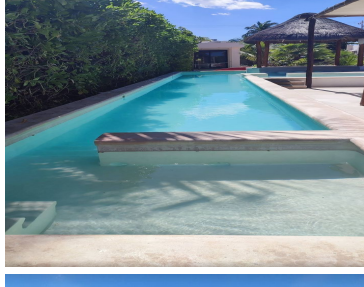

¡ENCONTRAMOS EL LUGAR PERFECTO PARA TI!