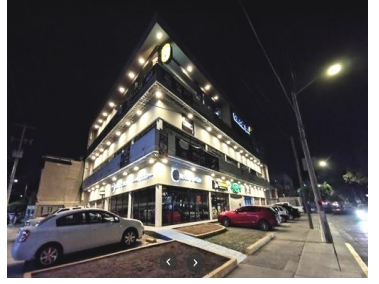

¡ENCONTRAMOS EL LUGAR PERFECTO PARA TI!

www.pinmx.com