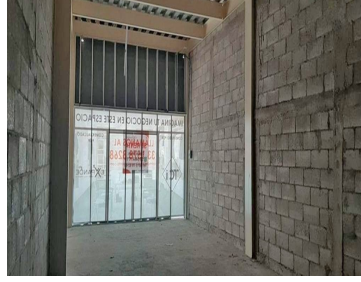

¡ENCONTRAMOS EL LUGAR PERFECTO PARA TI!

www.pinmx.com