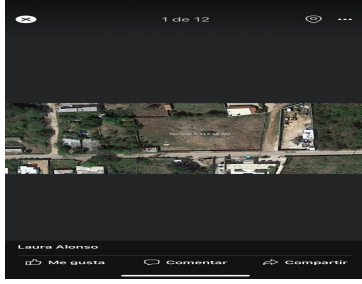

¡ENCONTRAMOS EL LUGAR PERFECTO PARA TI!

www.pinmx.com