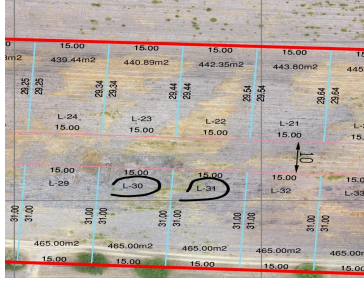

¡ENCONTRAMOS EL LUGAR PERFECTO PARA TI!

www.pinmx.com