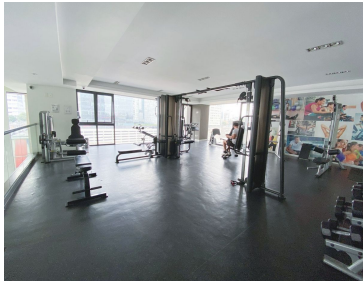

DATOS DEL VENDEDOR

Nombre: sk.kontacto@gmail.com

Télefono:5538691010

¡ENCONTRAMOS EL LUGAR PERFECTO PARA TI!

www.pinmx.com