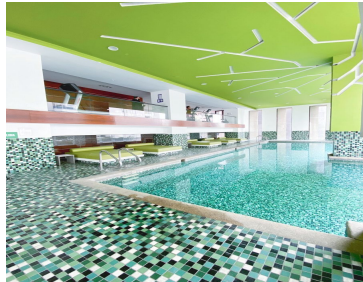

DATOS DEL VENDEDOR

Nombre: sk.kontacto@gmail.com

Télefono:5538691010

¡ENCONTRAMOS EL LUGAR PERFECTO PARA TI!

www.pinmx.com