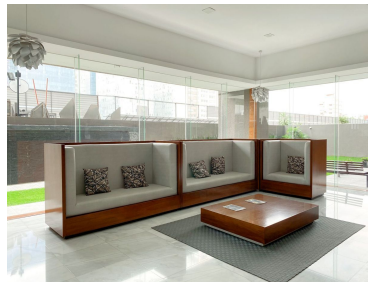

DATOS DEL VENDEDOR

Nombre: sk.kontacto@gmail.com

Télefono:5538691010

¡ENCONTRAMOS EL LUGAR PERFECTO PARA TI!

www.pinmx.com