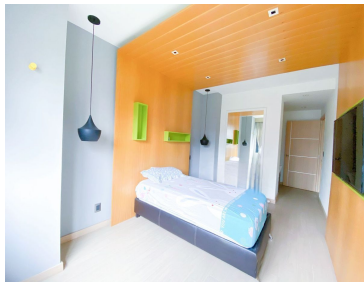

DATOS DEL VENDEDOR

Nombre: sk.kontacto@gmail.com

Télefono:5538691010

¡ENCONTRAMOS EL LUGAR PERFECTO PARA TI!

www.pinmx.com