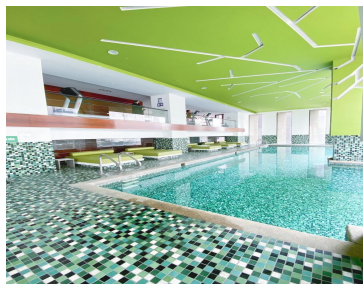

DATOS DEL VENDEDOR

Nombre: sk.kontacto@gmail.com

Télefono:5538691010

¡ENCONTRAMOS EL LUGAR PERFECTO PARA TI!

www.pinmx.com