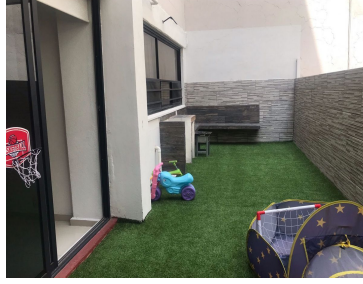

¡ENCONTRAMOS EL LUGAR PERFECTO PARA TI!

www.pinmx.com