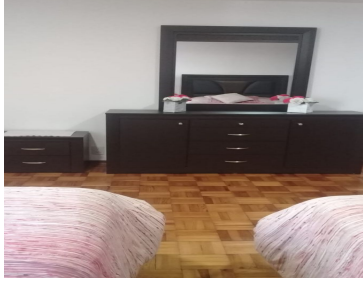

¡ENCONTRAMOS EL LUGAR PERFECTO PARA TI!

www.pinmx.com