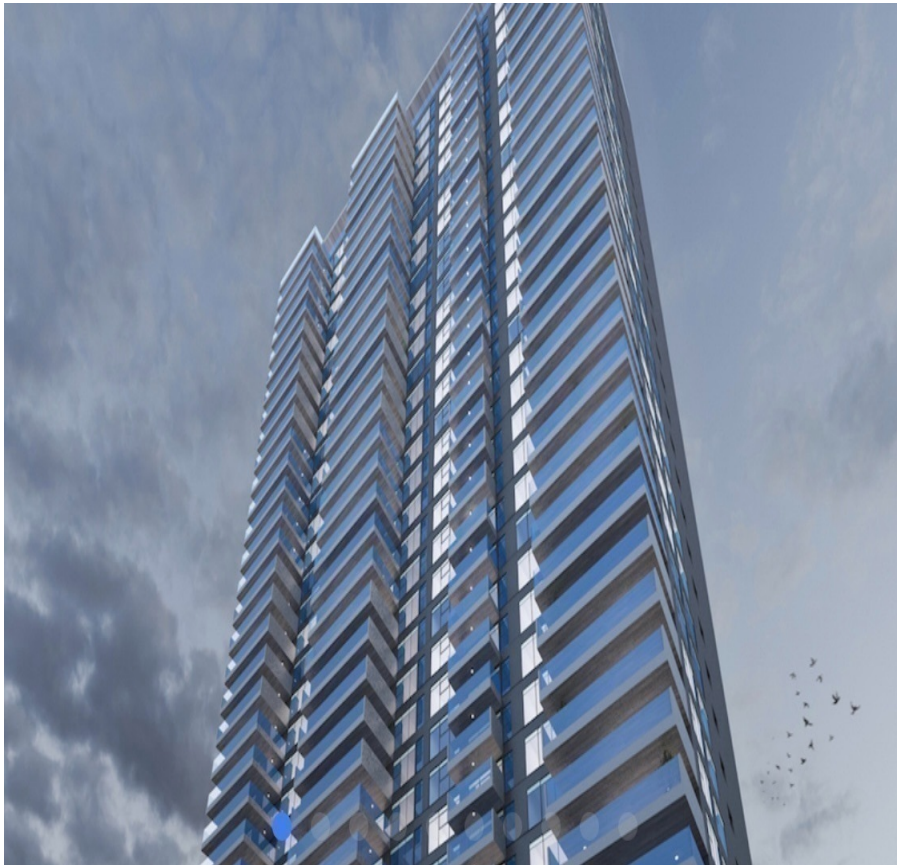

¡ENCONTRAMOS EL LUGAR PERFECTO PARA TI!

Código:
22160

\$ 18,750,000.00 MXN

¡ENCONTRAMOS EL LUGAR PERFECTO PARA TI!

Departamento SKY View en Bosque Real

Calle: Col: Bosque Real,
Huixquilucan, México

COMENTARIOS DEL VENDEDOR

Preventa \$18,750,000 Conoce Sky View by Bosquereal , viviendas de lujo de 330 m2 Con una vista espectacular al campo de golf y la ciudad Tan solo da el enganche de 30 % y a la entrega liquidas tu departamento. Excelente opcion para invertir !!! Contacto: Paul Bellon High Space Real Estate (55) 5431 4522 jpbellon@me.com. EasyBroker ID: EB-MQ7672