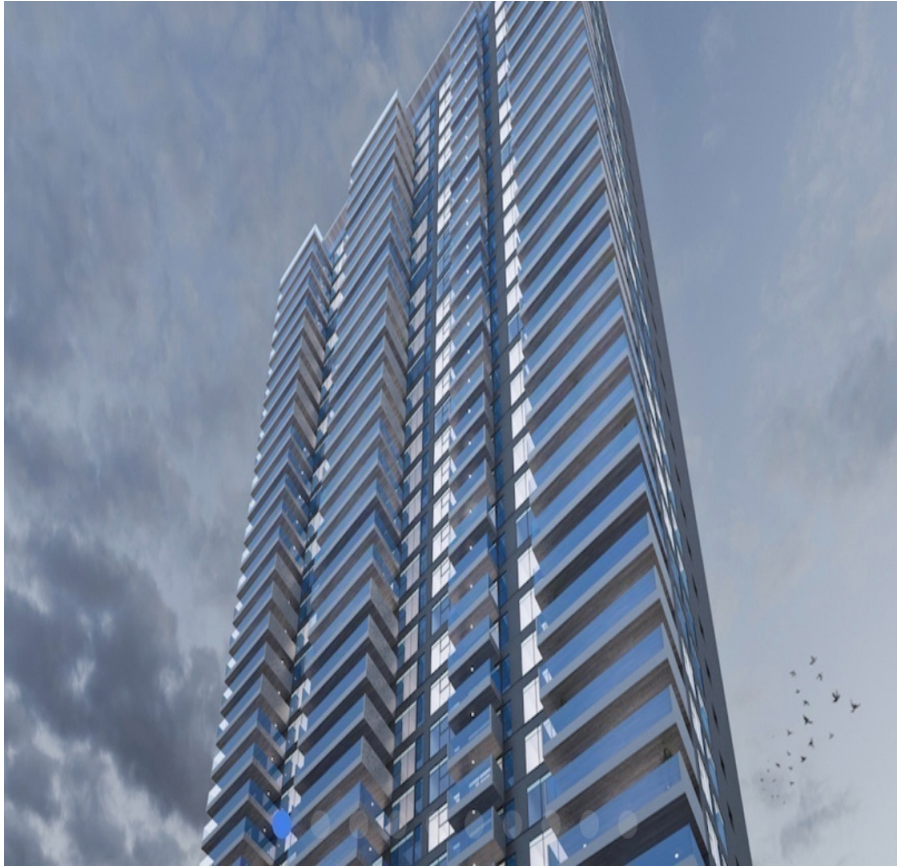

¡ENCONTRAMOS EL LUGAR PERFECTO PARA TI!

Código:  
22160

\$ 18,750,000.00 MXN

¡ENCONTRAMOS EL LUGAR PERFECTO PARA TI!

### Departamento SKY View en Bosque Real

Calle: Col: Bosque Real,  
Huixquilucan, México

#### COMENTARIOS DEL VENDEDOR

Preventa \$18,750,000 Conoce Sky View by Bosquereal , viviendas de lujo de 330 m2 Con una vista espectacular al campo de golf y la ciudad Tan solo da el enganche de 30 % y a la entrega liquidas tu departamento. Excelente opcion para invertir !!! Contacto: Paul Bellon High Space Real Estate (55) 5431 4522 jpbellon@me.com. EasyBroker ID: EB-MQ7672