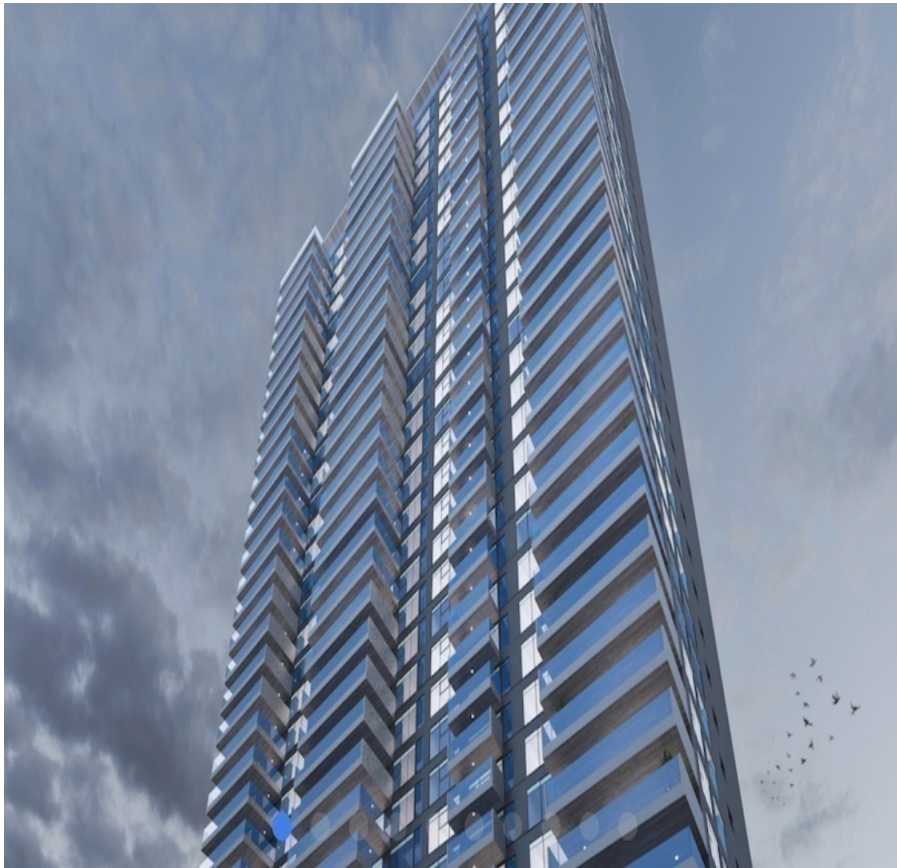

¡ENCONTRAMOS EL LUGAR PERFECTO PARA TI!

Código:  
22160

\$ 18,750,000.00 MXN

¡ENCONTRAMOS EL LUGAR PERFECTO PARA TI!

### Departamento SKY View en Bosque Real

Calle: Col: Bosque Real,  
Huixquilucan, México

#### COMENTARIOS DEL VENDEDOR

Preventa \$18,750,000 Conoce Sky View by Bosquereal , viviendas de lujo de 330 m2 Con una vista espectacular al campo de golf y la ciudad Tan solo da el enganche de 30 % y a la entrega liquidas tu departamento. Excelente opcion para invertir !!! Contacto: Paul Bellon High Space Real Estate (55) 5431 4522 jpbellon@me.com. EasyBroker ID: EB-MQ7672