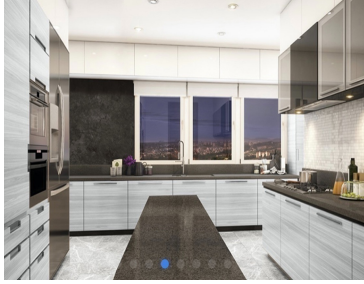

¡ENCONTRAMOS EL LUGAR PERFECTO PARA TI!

www.pinmx.com