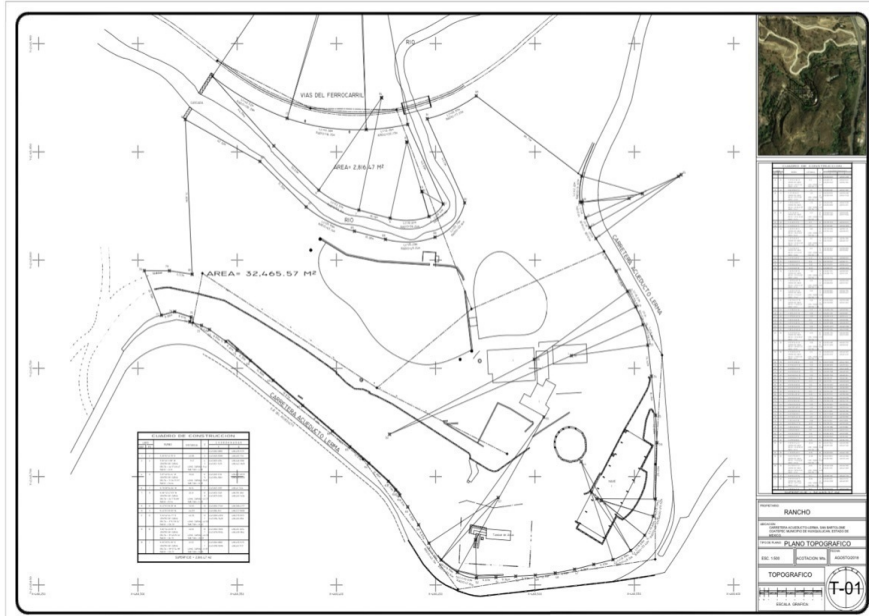

¡ENCONTRAMOS EL LUGAR PERFECTO PARA TI!

Código:
22175

\$ 12,000,000.00 MXN

¡ENCONTRAMOS EL LUGAR PERFECTO PARA TI!

Terreno con uso de suelo HP 1000 habitación plurifamiliar

**Calle: Col: Bosque Real,
Huixquilucan, México**

COMENTARIOS DEL VENDEDOR

Terreno con uso de suelo HP 1000 habitación plurifamiliar USD\$12,000,000 Densidad 200 viviendas por hectárea Altura máxima 16 niveles Coeficiente máximo de uso de subsuelo 8.0 Área libre de construcción 50% Se pueden construir 649 departamentos Contacto: Paul Bellon High Space Real Estate (55) 5431 4522 jpbellon@me.com. EasyBroker ID: EB-MQ7647