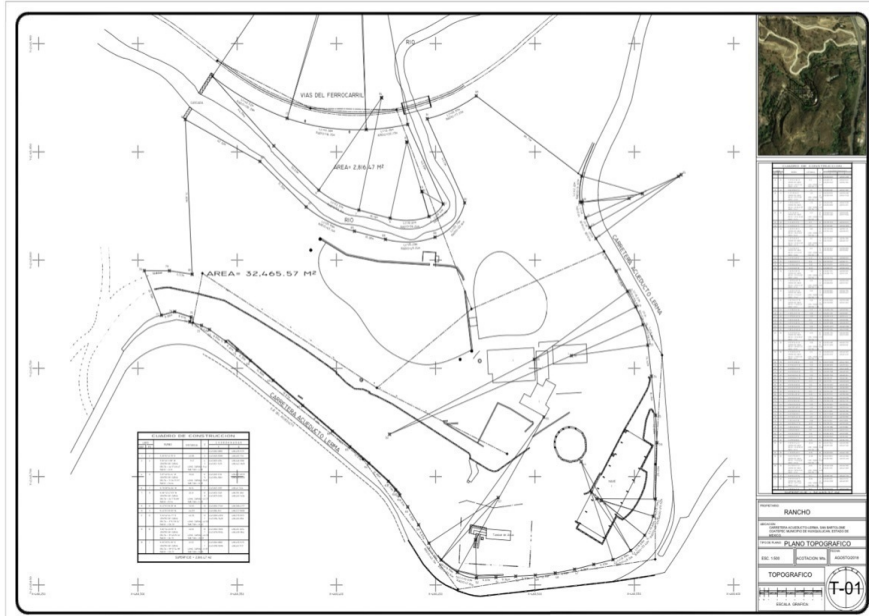

¡ENCONTRAMOS EL LUGAR PERFECTO PARA TI!

Código:
22175

\$ 12,000,000.00 MXN

¡ENCONTRAMOS EL LUGAR PERFECTO PARA TI!

Terreno con uso de suelo HP 1000 habitación plurifamiliar

**Calle: Col: Bosque Real,
Huixquilucan, México**

COMENTARIOS DEL VENDEDOR

Terreno con uso de suelo HP 1000 habitación plurifamiliar USD\$12,000,000 Densidad 200 viviendas por hectárea Altura máxima 16 niveles Coeficiente maximo de uso de subsuelo 8.0 Área libre de construcción 50% Se pueden construir 649 departamentos Contacto: Paul Bellon High Space Real Estate (55) 5431 4522 jpbellon@me.com. EasyBroker ID: EB-MQ7647