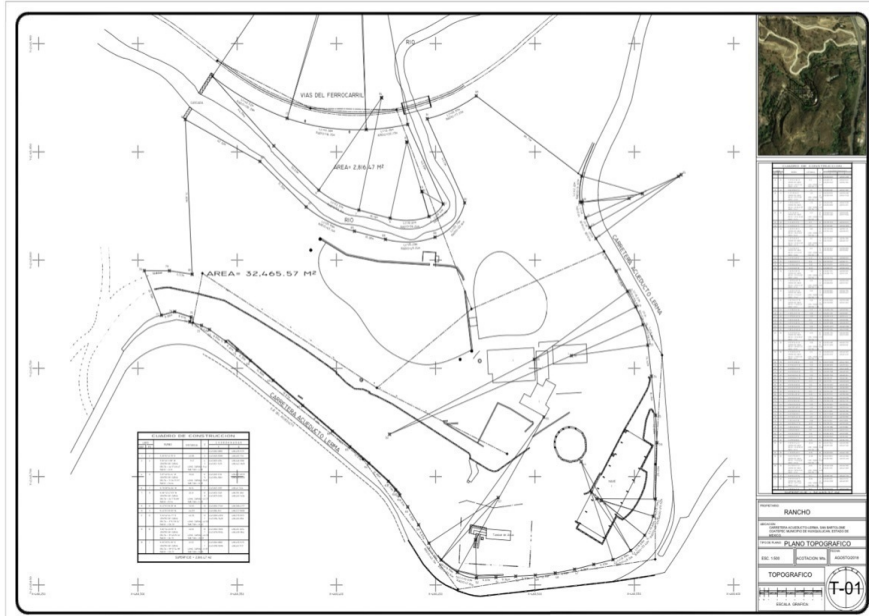

¡ENCONTRAMOS EL LUGAR PERFECTO PARA TI!

**Código:**  
22175

**\$ 12,000,000.00 MXN**

¡ENCONTRAMOS EL LUGAR PERFECTO PARA TI!

**Terreno con uso de suelo HP 1000 habitación plurifamiliar**

**Calle: Col: Bosque Real,  
Huixquilucan, México**

### COMENTARIOS DEL VENDEDOR

Terreno con uso de suelo HP 1000 habitación plurifamiliar USD\$12,000,000 Densidad 200 viviendas por hectárea Altura máxima 16 niveles Coeficiente máximo de uso de subsuelo 8.0 Área libre de construcción 50% Se pueden construir 649 departamentos Contacto: Paul Bellon High Space Real Estate (55) 5431 4522 jpbellon@me.com. EasyBroker ID: EB-MQ7647