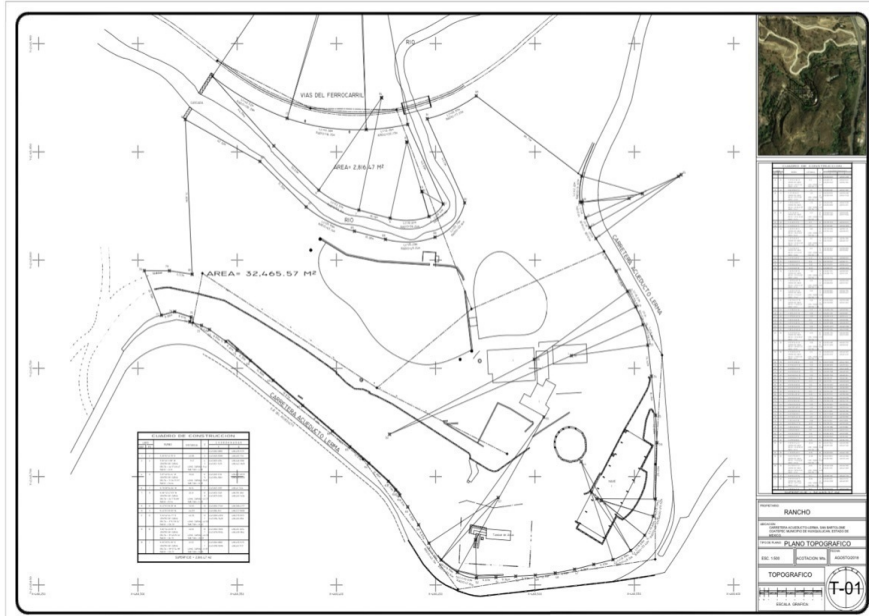

¡ENCONTRAMOS EL LUGAR PERFECTO PARA TI!

Código:
22176

\$ 12,000,000.00 MXN

¡ENCONTRAMOS EL LUGAR PERFECTO PARA TI!

Terreno con uso de suelo HP 1000 habitación plurifamiliar

**Calle: Col: Bosque Real,
Huixquilucan, México**

COMENTARIOS DEL VENDEDOR

Terreno con uso de suelo HP 1000 habitación plurifamiliar USD\$12,000,000 Densidad 200 viviendas por hectárea Altura máxima 16 niveles
Coeficiente máximo de uso de subsuelo 8.0 Área libre de construcción 50% Se pueden construir 649 departamentos. EasyBroker ID:
EB-MQ7647