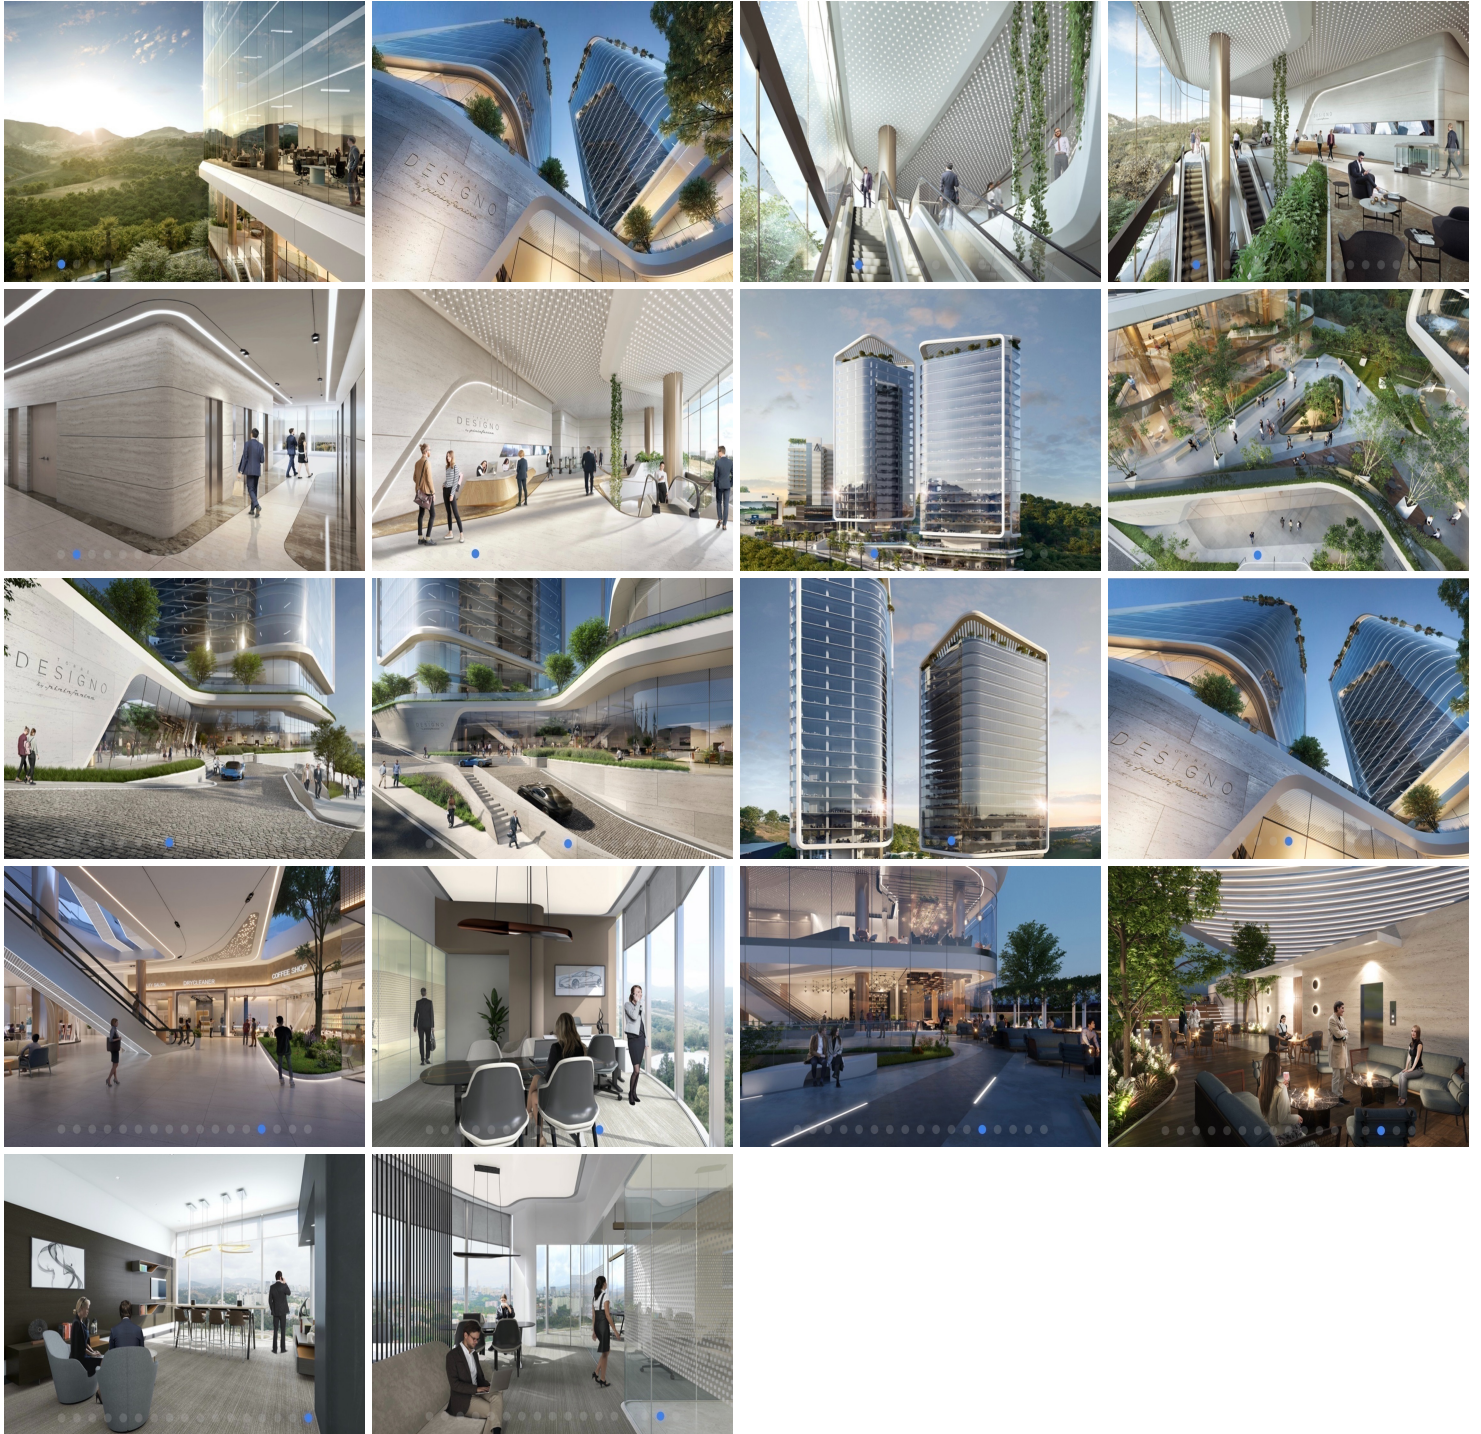

¡ENCONTRAMOS EL LUGAR PERFECTO PARA TI!

www.pinmx.com