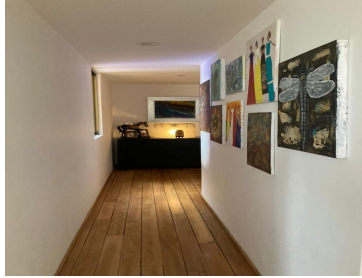

DATOS DEL VENDEDOR

Nombre: info@brokersnetwork.mx

Télefono: ¡Contáctanos!

¡ENCONTRAMOS EL LUGAR PERFECTO PARA TI!

www.pinmx.com