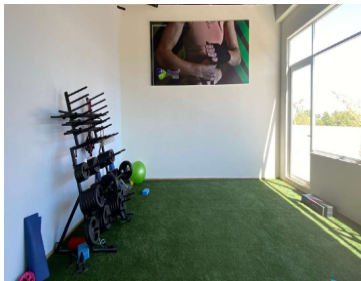

DATOS DEL VENDEDOR

Nombre: moises@mcuadrados.com

Teléfono: 5533438481

¡ENCONTRAMOS EL LUGAR PERFECTO PARA TI!

GIMNASIO CON ENTRENADOR PERSONAL

1. CLASES GRATUITAS DE:
2. YOGA
   - PILATES
   - BOX
   - FUNCIONAL
   - JUMPING FIT

JARDIN DE MASCOTAS